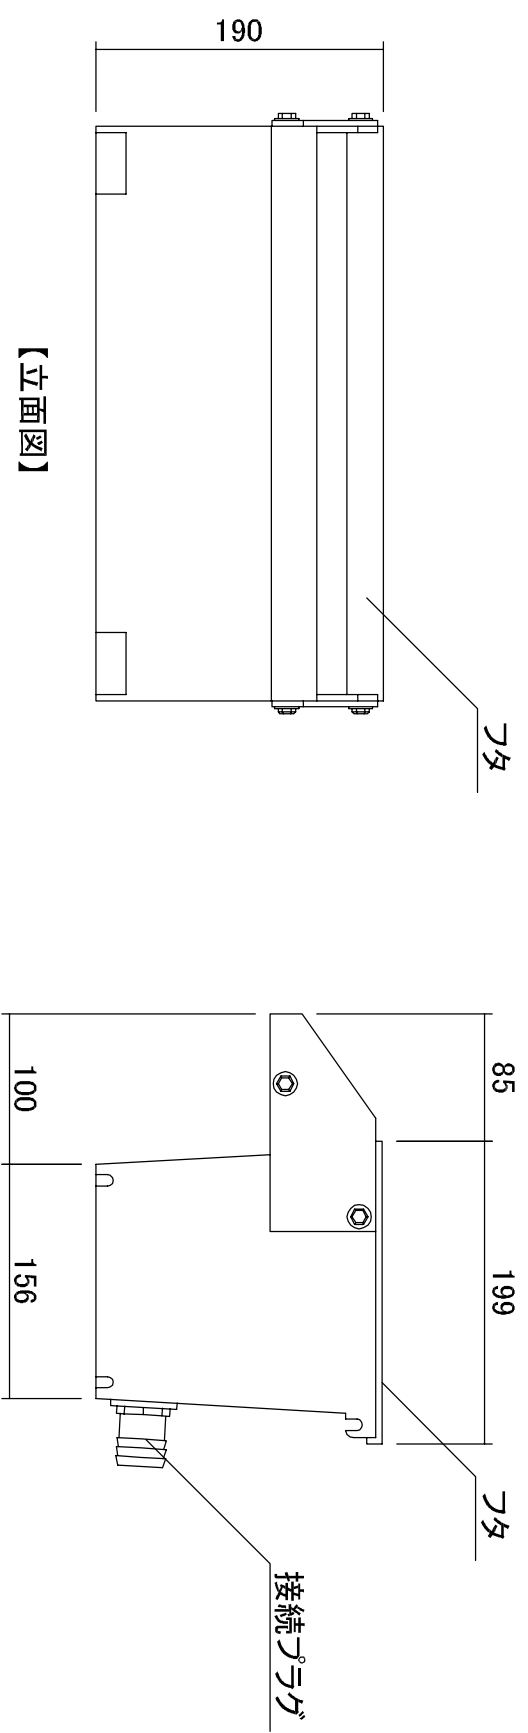

【平面図】

【立面図】

【背面図】

【側面図】

【断面図-サイド板を外した状態-】

材質/ABS製
付属品/接続プラグ(40φ用、32φ用)、エンドキャップ

名称	GBウオーターフォール			コード	C50ML300	
縮尺	S=-	日付	2014.04.25	図番	6-A1-1	
製図	 グローベン株式会社				承認	片岡
図						