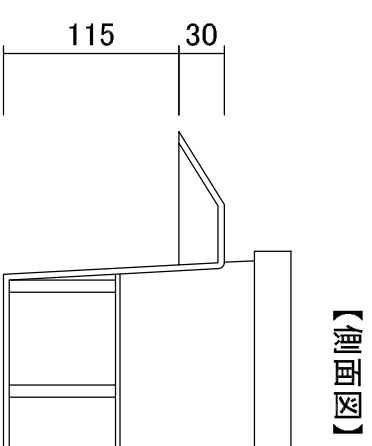

【平面図】

【立面図】

【背面図】

【側面図】

【断面図-サイド板を外した状態-】

材質/ABS製
付属品/接続プラグ(40φ用、32φ用)、エンドキャップ

名称	GBウオーターフォール			コード	C50ML300	
縮尺	S=-	日付	2014.04.25	図番	6-A1-1	
製図	 グローベン株式会社				承認	片岡
図						