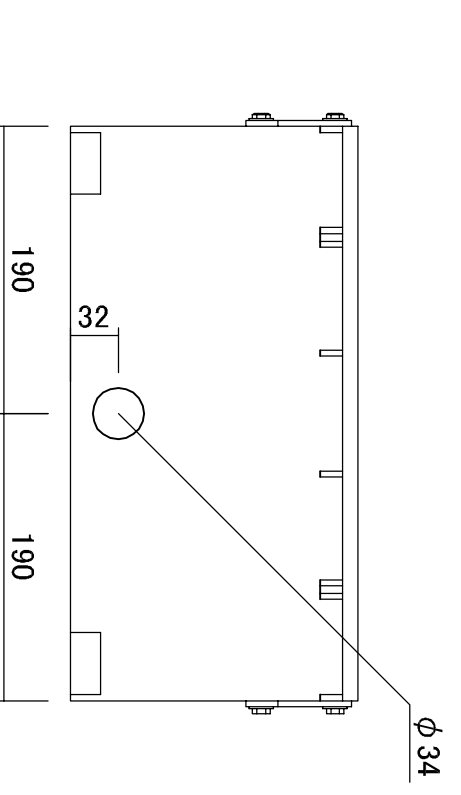

【平面図】

【立面図】

【背面図】

【側面図】

【断面図-サイド板を外した状態-】

材質/ABS製
付属品/接続プラグ(40φ用、32φ用)、エンドキャップ

名称	GBウオーターフォール			コード	C50ML300	
縮尺	S=-	日付	2014.04.25	図番	6-A1-1	
製図	 グローベン株式会社				承認	片岡
図						