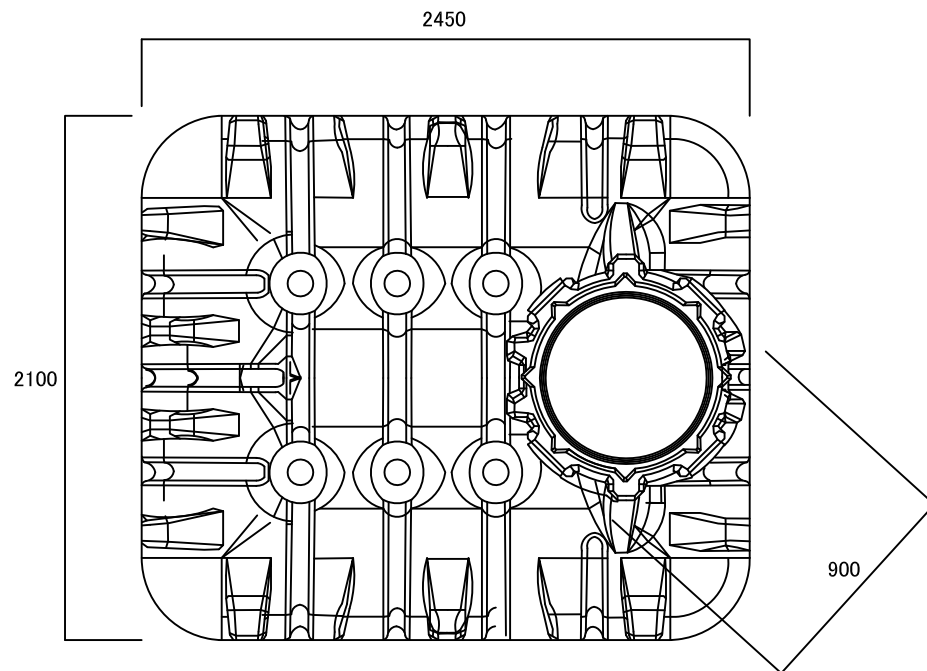

品番	仕様	フタ	手押ポンプ	重量	容量
C20GR515G	ガーデンセット	樹脂製	なし	82kg	1500L
C20GR515GM	ガーデンセット 手押しポンプ付	樹脂製	付属		
C20GR515P	パーキングセット	鉄製	なし		

材質:PE製

※大型成型品の為、本体サイズは±3%変動する可能性があります。

※重量はタンク本体の重量です。フタと付属品は含まれません。

※手押しポンプの図面は別紙ご参照下さい。

名称	アンダータンク 1500L			コード	-
縮尺	S=Free	日付	2021.06.01	図番	2-B2-2
製図	グローベン株式会社			承認	安藤

品番	仕様	フタ	手押ポンプ	重量	容量
C20GR530G	ガーデンセット	樹脂製	なし	180kg	3000L
C20GR530GM	ガーデンセット 手押しポンプ付	樹脂製	付属		
C20GR530P	パーキングセット	鉄製	なし		

材質:PE製  
 ※大型成型品の為、本体サイズは±3%変動する可能性があります。  
 ※重量はタンク本体の重量です。フタと付属品は含まれません。  
 ※手押しポンプの図面は別紙ご参照下さい。

名称	アンダータンク 3000L			コード	-
縮尺	S=Free	日付	2021.06.01	図番	2-B2-3
製図	 グローベン株式会社			承認	安藤

品番	仕様	フタ	手押ポンプ	重量	容量
C20GR550G	ガーデンセット	樹脂製	なし	250kg	5000L
C20GR550GM	ガーデンセット 手押しポンプ付	樹脂製	付属		
C20GR550P	パーキングセット	鉄製	なし		

材質:PE製  
 ※大型成型品の為、本体サイズは±3%変動する可能性があります。  
 ※重量はタンク本体の重量です。フタと付属品は含まれません。  
 ※手押しポンプの図面は別紙ご参照下さい。

名称	アンダータンク 5000L			コード	-
縮尺	S=Free	日付	2021.06.01	図番	2-B2-4
製図	グローベン株式会社			承認	安藤