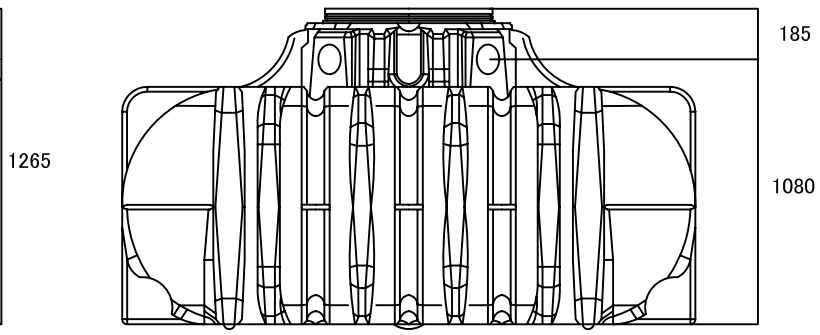

品番	仕様	フタ	手押ポンプ	重量	容量
C20GR515G	ガーデンセット	樹脂製	なし	82kg	1500L
C20GR515GM	ガーデンセット 手押しポンプ付	樹脂製	付属		
C20GR515P	パーキングセット	鉄製	なし		

材質:PE製

※大型成型品の為、本体サイズは±3%変動する可能性があります。

※重量はタンク本体の重量です。フタと付属品は含まれません。

※手押しポンプの図面は別紙ご参照下さい。

名称	アンダータンク 1500L			コード	-
縮尺	S=Free	日付	2021.06.01	図番	2-B2-2
製図	グローベン株式会社			承認	安藤

品番	仕様	フタ	手押ポンプ	重量	容量
C20GR530G	ガーデンセット	樹脂製	なし	180kg	3000L
C20GR530GM	ガーデンセット 手押しポンプ付	樹脂製	付属		
C20GR530P	パーキングセット	鉄製	なし		

材質:PE製  
 ※大型成型品の為、本体サイズは±3%変動する可能性があります。  
 ※重量はタンク本体の重量です。フタと付属品は含まれません。  
 ※手押しポンプの図面は別紙ご参照下さい。

名称	アンダータンク 3000L			コード	-
縮尺	S=Free	日付	2021.06.01	図番	2-B2-3
製図	 グローベン株式会社			承認	安藤

品番	仕様	フタ	手押ポンプ	重量	容量
C20GR550G	ガーデンセット	樹脂製	なし	250kg	5000L
C20GR550GM	ガーデンセット 手押しポンプ付	樹脂製	付属		
C20GR550P	パーキングセット	鉄製	なし		

材質:PE製  
 ※大型成型品の為、本体サイズは±3%変動する可能性があります。  
 ※重量はタンク本体の重量です。フタと付属品は含まれません。  
 ※手押しポンプの図面は別紙ご参照下さい。

名称	アンダータンク 5000L			コード	-
縮尺	S=Free	日付	2021.06.01	図番	2-B2-4
製図	グローベン株式会社			承認	安藤