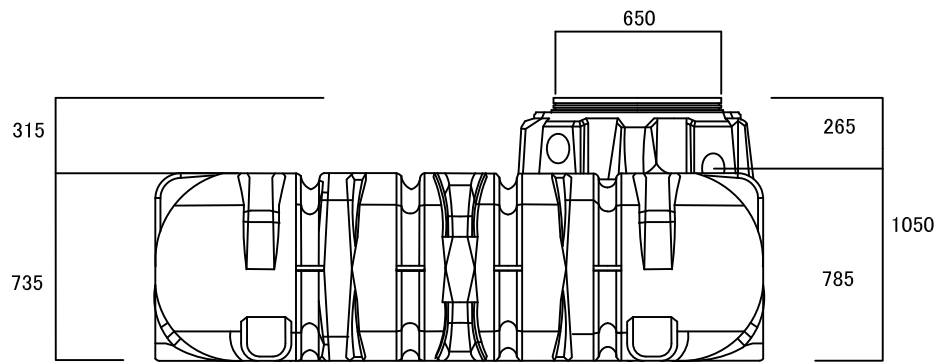

品番	仕様	フタ	手押ポンプ	重量	容量
C20GR515G	ガーデンセット	樹脂製	なし	82kg	1500L
C20GR515GM	ガーデンセット 手押しポンプ付	樹脂製	付属		
C20GR515P	パーキングセット	鉄製	なし		

材質:PE製

※大型成型品の為、本体サイズは±3%変動する可能性があります。

※重量はタンク本体の重量です。フタと付属品は含まれません。

※手押しポンプの図面は別紙ご参照下さい。

名称	アンダータンク 1500L			コード	-
縮尺	S=Free	日付	2021.06.01	図番	2-B2-2
製図	グローベン株式会社			承認	安藤

品番	仕様	フタ	手押ポンプ	重量	容量
C20GR530G	ガーデンセット	樹脂製	なし	180kg	3000L
C20GR530GM	ガーデンセット 手押しポンプ付	樹脂製	付属		
C20GR530P	パーキングセット	鉄製	なし		

材質:PE製  
 ※大型成型品の為、本体サイズは±3%変動する可能性があります。  
 ※重量はタンク本体の重量です。フタと付属品は含まれません。  
 ※手押しポンプの図面は別紙ご参照下さい。

名称	アンダータンク 3000L			コード	-
縮尺	S=Free	日付	2021.06.01	図番	2-B2-3
製図	 グローベン株式会社			承認	安藤

品番	仕様	フタ	手押ポンプ	重量	容量
C20GR550G	ガーデンセット	樹脂製	なし	250kg	5000L
C20GR550GM	ガーデンセット 手押しポンプ付	樹脂製	付属		
C20GR550P	パーキングセット	鉄製	なし		

材質:PE製  
 ※大型成型品の為、本体サイズは±3%変動する可能性があります。  
 ※重量はタンク本体の重量です。フタと付属品は含まれません。  
 ※手押しポンプの図面は別紙ご参照下さい。

名称	アンダータンク 5000L			コード	-
縮尺	S=Free	日付	2021.06.01	図番	2-B2-4
製図	グローベン株式会社			承認	安藤