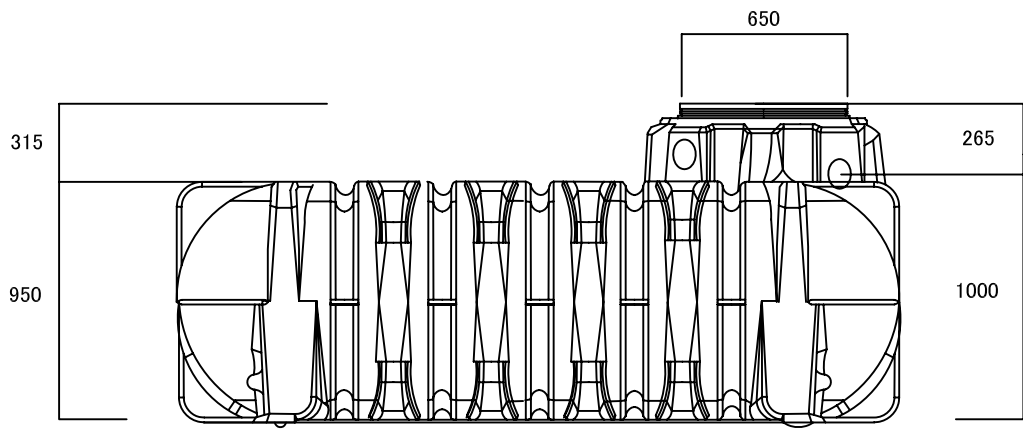

品番	仕様	フタ	手押ポンプ	重量	容量
C20GR515G	ガーデンセット	樹脂製	なし	82kg	1500L
C20GR515GM	ガーデンセット 手押しポンプ付	樹脂製	付属		
C20GR515P	パーキングセット	鉄製	なし		

材質:PE製

※大型成型品の為、本体サイズは±3%変動する可能性があります。

※重量はタンク本体の重量です。フタと付属品は含まれません。

※手押しポンプの図面は別紙ご参照下さい。

名称	アンダータンク 1500L			コード	-
縮尺	S=Free	日付	2021.06.01	図番	2-B2-2
製図	グローベン株式会社			承認	安藤

品番	仕様	フタ	手押ポンプ	重量	容量
C20GR530G	ガーデンセット	樹脂製	なし	180kg	3000L
C20GR530GM	ガーデンセット 手押しポンプ付	樹脂製	付属		
C20GR530P	パーキングセット	鉄製	なし		

材質:PE製  
 ※大型成型品の為、本体サイズは±3%変動する可能性があります。  
 ※重量はタンク本体の重量です。フタと付属品は含まれません。  
 ※手押しポンプの図面は別紙ご参照下さい。

名称	アンダータンク 3000L			コード	-
縮尺	S=Free	日付	2021.06.01	図番	2-B2-3
製図	 グローベン株式会社			承認	安藤

品番	仕様	フタ	手押ポンプ	重量	容量
C20GR550G	ガーデンセット	樹脂製	なし	250kg	5000L
C20GR550GM	ガーデンセット 手押しポンプ付	樹脂製	付属		
C20GR550P	パーキングセット	鉄製	なし		

材質:PE製  
 ※大型成型品の為、本体サイズは±3%変動する可能性があります。  
 ※重量はタンク本体の重量です。フタと付属品は含まれません。  
 ※手押しポンプの図面は別紙ご参照下さい。

名称	アンダータンク 5000L			コード	-
縮尺	S=Free	日付	2021.06.01	図番	2-B2-4
製図	グローベン株式会社			承認	安藤