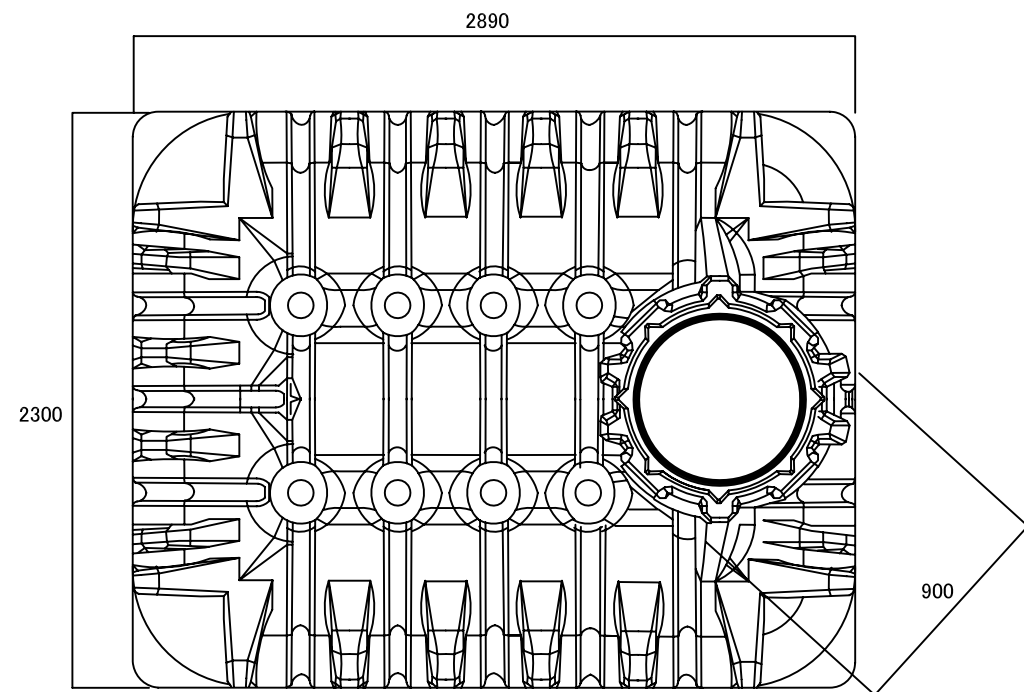

品番	仕様	フタ	手押ポンプ	重量	容量
C20GR515G	ガーデンセット	樹脂製	なし	82kg	1500L
C20GR515GM	ガーデンセット 手押しポンプ付	樹脂製	付属		
C20GR515P	パーキングセット	鉄製	なし		

材質:PE製

※大型成型品の為、本体サイズは±3%変動する可能性があります。

※重量はタンク本体の重量です。フタと付属品は含まれません。

※手押しポンプの図面は別紙ご参照下さい。

名称	アンダータンク 1500L			コード	-
縮尺	S=Free	日付	2021.06.01	図番	2-B2-2
製図	グローベン株式会社			承認	安藤

品番	仕様	フタ	手押ポンプ	重量	容量
C20GR530G	ガーデンセット	樹脂製	なし	180kg	3000L
C20GR530GM	ガーデンセット 手押しポンプ付	樹脂製	付属		
C20GR530P	パーキングセット	鉄製	なし		

材質:PE製  
 ※大型成型品の為、本体サイズは±3%変動する可能性があります。  
 ※重量はタンク本体の重量です。フタと付属品は含まれません。  
 ※手押しポンプの図面は別紙ご参照下さい。

名称	アンダータンク 3000L			コード	-
縮尺	S=Free	日付	2021.06.01	図番	2-B2-3
製図	 グローベン株式会社			承認	安藤

品番	仕様	フタ	手押ポンプ	重量	容量
C20GR550G	ガーデンセット	樹脂製	なし	250kg	5000L
C20GR550GM	ガーデンセット 手押しポンプ付	樹脂製	付属		
C20GR550P	パーキングセット	鉄製	なし		

材質:PE製  
 ※大型成型品の為、本体サイズは±3%変動する可能性があります。  
 ※重量はタンク本体の重量です。フタと付属品は含まれません。  
 ※手押しポンプの図面は別紙ご参照下さい。

名称	アンダータンク 5000L			コード	-
縮尺	S=Free	日付	2021.06.01	図番	2-B2-4
製図	グローベン株式会社			承認	安藤