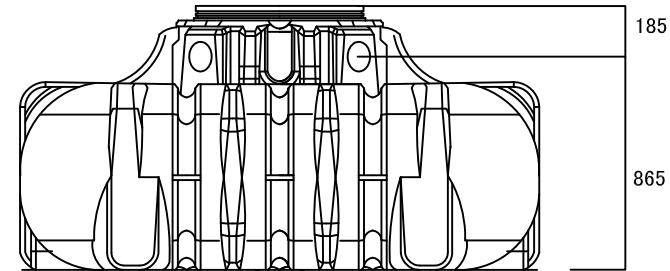

品番	仕様	フタ	手押ポンプ	重量	容量
C20GR515G	ガーデンセット	樹脂製	なし	82kg	1500L
C20GR515GM	ガーデンセット 手押しポンプ付	樹脂製	付属		
C20GR515P	パーキングセット	鉄製	なし		

材質:PE製

※大型成型品の為、本体サイズは±3%変動する可能性があります。

※重量はタンク本体の重量です。フタと付属品は含まれません。

※手押しポンプの図面は別紙ご参照下さい。

名称	アンダータンク 1500L			コード	-
縮尺	S=Free	日付	2021.06.01	図番	2-B2-2
製図	グローベン株式会社			承認	安藤

品番	仕様	フタ	手押ポンプ	重量	容量
C20GR530G	ガーデンセット	樹脂製	なし	180kg	3000L
C20GR530GM	ガーデンセット 手押しポンプ付	樹脂製	付属		
C20GR530P	パーキングセット	鉄製	なし		

材質:PE製  
 ※大型成型品の為、本体サイズは±3%変動する可能性があります。  
 ※重量はタンク本体の重量です。フタと付属品は含まれません。  
 ※手押しポンプの図面は別紙ご参照下さい。

名称	アンダータンク 3000L			コード	-
縮尺	S=Free	日付	2021.06.01	図番	2-B2-3
製図	 グローベン株式会社			承認	安藤

品番	仕様	フタ	手押ポンプ	重量	容量
C20GR550G	ガーデンセット	樹脂製	なし	250kg	5000L
C20GR550GM	ガーデンセット 手押しポンプ付	樹脂製	付属		
C20GR550P	パーキングセット	鉄製	なし		

材質:PE製  
 ※大型成型品の為、本体サイズは±3%変動する可能性があります。  
 ※重量はタンク本体の重量です。フタと付属品は含まれません。  
 ※手押しポンプの図面は別紙ご参照下さい。

名称	アンダータンク 5000L			コード	-
縮尺	S=Free	日付	2021.06.01	図番	2-B2-4
製図	グローベン株式会社			承認	安藤