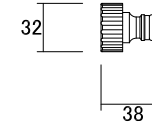

■移動式MRMスプレーセット: 入り数2

ノズル番号	C (90° ~210° 調整可能)		
散水範囲	水圧 (kpa)	半径 (m)	水量 (リットル/分)
90° 	250	5.8	1.43
	300	6.4	1.57
	350	6.7	1.68
180° 	250	5.5	2.67
	300	6.1	2.90
	350	6.4	3.15
210° 	250	5.5	3.08
	300	6.1	3.42
	350	6.4	3.70

■カップリング継ぎ手: 入り数4

■ネジロ金: 入り数3

■水栓コネクター: 入り数1

■ブラウンPVCホース 20m巻: 入り数1

■MRM専用レンチ: 入り数1

※ソラクア: 簡易コントローラーは付属していません

名称	移動式MRMスプレーセット			コード	C10SK710
縮尺	S=Free	日付	2018.08.20	図番	1-H1-7
製園	グローベン株式会社			承認	土海

■スマプロBT簡易コントローラー: 入り数1

■カップリング継ぎ手: 入り数4

■ネジロ金: 入り数3

■蛇口アダプター: 入り数1

■樹脂プッシング: 入り数1

■簡易保護カバー: 入り数1

■ブラウンPVCホース 20m巻: 入り数1

■MRM専用レンチ: 入り数1

名称	移動式MRMスプレーセット 簡易コントローラー付			コード	C10SK710L
縮尺	S=Free	日付	2023.04.01	図番	1-H1-8
製図	グローベン株式会社			承認	土海