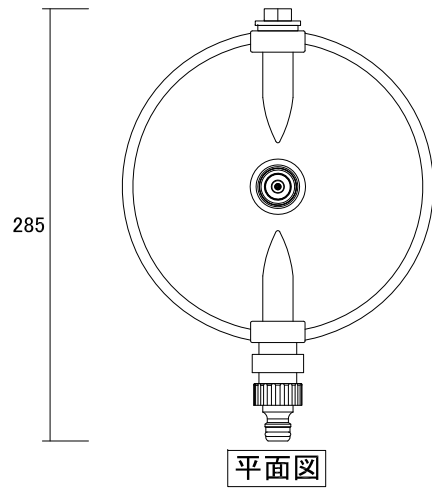

■移動式MRMスプレーセット: 入り数2

ノズル番号	C (90° ~210° 調整可能)		
散水範囲	水圧 (kpa)	半径 (m)	水量 (リットル/分)
90° 	250	5.8	1.43
	300	6.4	1.57
	350	6.7	1.68
180° 	250	5.5	2.67
	300	6.1	2.90
	350	6.4	3.15
210° 	250	5.5	3.08
	300	6.1	3.42
	350	6.4	3.70

■カップリング継ぎ手: 入り数4

■ネジロ金: 入り数3

■水栓コネクター: 入り数1

■ブラウンPVCホース 20m巻: 入り数1

■MRM専用レンチ: 入り数1

※ソラクア: 簡易コントローラーは付属していません

名称	移動式MRMスプレーセット			コード	C10SK710
縮尺	S=Free	日付	2018.08.20	図番	1-H1-7
製園	グローベン株式会社			承認	土海

■スマプロBT簡易コントローラー: 入り数1

■カップリング継ぎ手: 入り数4

■ネジロ金: 入り数3

■蛇口アダプター: 入り数1

■樹脂プッシング: 入り数1

■簡易保護カバー: 入り数1

■ブラウンPVCホース 20m巻: 入り数1

■MRM専用レンチ: 入り数1

名称	移動式MRMスプレーセット 簡易コントローラー付			コード	C10SK710L
縮尺	S=Free	日付	2023.04.01	図番	1-H1-8
製図	グローベン株式会社			承認	土海