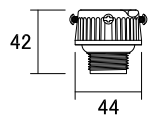

■カップリング継ぎ手: 入り数4

■ネジロ金: 入り数3

■水栓コネクター: 入り数1

■ブラウンPVCホース 20m巻: 入り数1

■MRM専用レンチ: 入り数1

※ソラクア: 簡易コントローラーは付属していません

名称	移動式MRMスプレーセット			コード	C10SK710
縮尺	S=Free	日付	2018.08.20	図番	1-H1-7
製園	グローベン株式会社			承認	土海

■スマプロBT簡易コントローラー: 入り数1

■移動式MRMスプレーセット: 入り数2

ノズル番号	C (90° ~210° 調整可能)		
散水範囲	水圧 (kpa)	半径 (m)	水量 (リットル/分)
90°	250	5.8	1.43
	300	6.4	1.57
	350	6.7	1.68
180°	250	5.5	2.67
	300	6.1	2.90
	350	6.4	3.15
210°	250	5.5	3.08
	300	6.1	3.42
	350	6.4	3.70

■カップリング継ぎ手: 入り数4

■ネジロ金: 入り数3

■蛇口アダプター: 入り数1

■樹脂プッシング: 入り数1

■簡易保護カバー: 入り数1

■ブラウンPVCホース 20m巻: 入り数1

■MRM専用レンチ: 入り数1

名称	移動式MRMスプレーセット 簡易コントローラー付			コード	C10SK710L
縮尺	S=Free	日付	2023.04.01	図番	1-H1-8
製図	グローベン株式会社			承認	土海