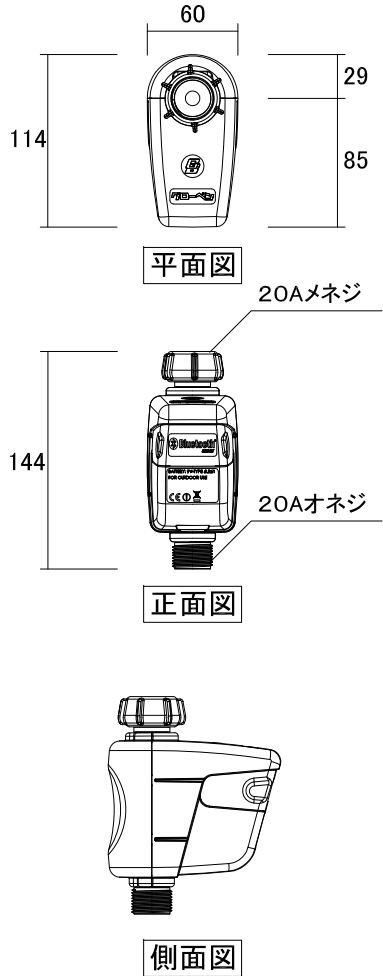

■移動式MRMスプレーセット: 入り数2

ノズル番号	C (90° ~210° 調整可能)		
散水範囲	水圧 (kpa)	半径 (m)	水量 (リットル/分)
90° 	250	5.8	1.43
	300	6.4	1.57
	350	6.7	1.68
180° 	250	5.5	2.67
	300	6.1	2.90
	350	6.4	3.15
210° 	250	5.5	3.08
	300	6.1	3.42
	350	6.4	3.70

■カップリング継ぎ手: 入り数4

■ネジロ金: 入り数3

■水栓コネクター: 入り数1

■ブラウンPVCホース 20m巻: 入り数1

■MRM専用レンチ: 入り数1

※ソラクア: 簡易コントローラーは付属していません

名称	移動式MRMスプレーセット			コード	C10SK710
縮尺	S=Free	日付	2018.08.20	図番	1-H1-7
製園	グローベン株式会社			承認	土海

■スマプロBT簡易コントローラー: 入り数1

■カップリング継ぎ手: 入り数4

■ネジロ金: 入り数3

■蛇口アダプター: 入り数1

■樹脂プッシング: 入り数1

■簡易保護カバー: 入り数1

■ブラウンPVCホース 20m巻: 入り数1

■MRM専用レンチ: 入り数1

名称	移動式MRMスプレーセット 簡易コントローラー付			コード	C10SK710L
縮尺	S=Free	日付	2023.04.01	図番	1-H1-8
製図	グローベン株式会社			承認	土海