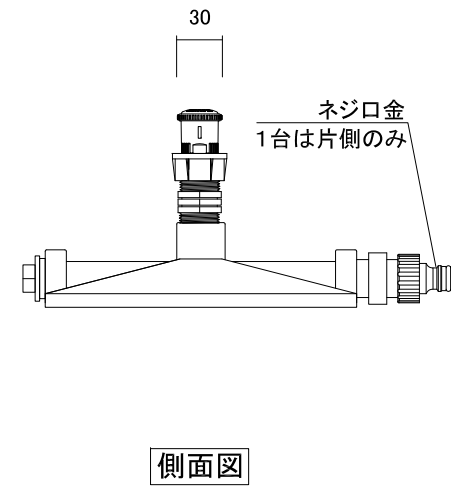

■移動式MRMスプレーセット: 入り数2

ノズル番号	C (90° ~210° 調整可能)		
散水範囲	水圧 (kpa)	半径 (m)	水量 (リットル/分)
90° 	250	5.8	1.43
	300	6.4	1.57
	350	6.7	1.68
180° 	250	5.5	2.67
	300	6.1	2.90
	350	6.4	3.15
210° 	250	5.5	3.08
	300	6.1	3.42
	350	6.4	3.70

■カップリング継ぎ手: 入り数4

■ネジロ金: 入り数3

■水栓コネクター: 入り数1

■ブラウンPVCホース 20m巻: 入り数1

■MRM専用レンチ: 入り数1

※ソラクア: 簡易コントローラーは付属していません

名称	移動式MRMスプレーセット			コード	C10SK710
縮尺	S=Free	日付	2018.08.20	図番	1-H1-7
製園	グローベン株式会社			承認	土海

■スマプロBT簡易コントローラー: 入り数1

■カップリング継ぎ手: 入り数4

■ネジロ金: 入り数3

■蛇口アダプター: 入り数1

■樹脂プッシング: 入り数1

■簡易保護カバー: 入り数1

■ブラウンPVCホース 20m巻: 入り数1

■MRM専用レンチ: 入り数1

名称	移動式MRMスプレーセット 簡易コントローラー付			コード	C10SK710L
縮尺	S=Free	日付	2023.04.01	図番	1-H1-8
製図	グローベン株式会社			承認	土海