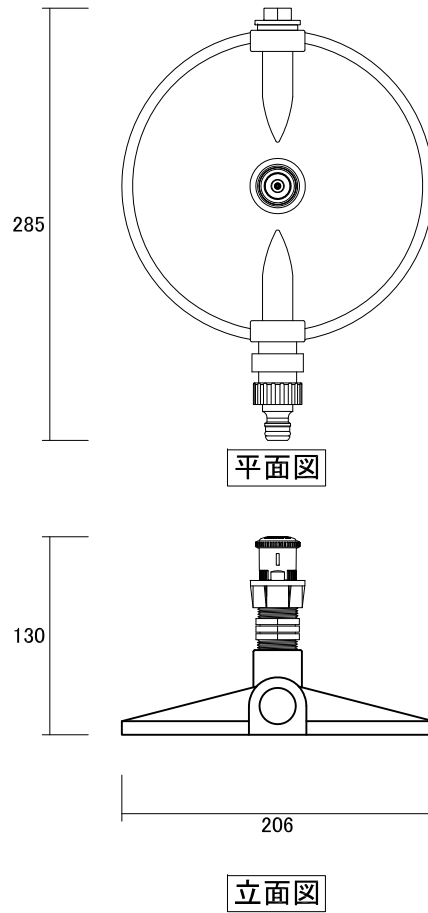

■移動式MRMスプレーセット: 入り数2

ノズル番号	C (90° ~210° 調整可能)		
散水範囲	水圧 (kpa)	半径 (m)	水量 (リットル/分)
90° 	250	5.8	1.43
	300	6.4	1.57
	350	6.7	1.68
180° 	250	5.5	2.67
	300	6.1	2.90
	350	6.4	3.15
210° 	250	5.5	3.08
	300	6.1	3.42
	350	6.4	3.70

■カップリング継ぎ手: 入り数4

■ネジロ金: 入り数3

■水栓コネクター: 入り数1

■ブラウンPVCホース 20m巻: 入り数1

■MRM専用レンチ: 入り数1

※ソラクア: 簡易コントローラーは付属していません

名称	移動式MRMスプレーセット			コード	C10SK710
縮尺	S=Free	日付	2018.08.20	図番	1-H1-7
製園	グローベン株式会社			承認	土海

■スマプロBT簡易コントローラー: 入り数1

■カップリング継ぎ手: 入り数4

■ネジロ金: 入り数3

■蛇口アダプター: 入り数1

■樹脂プッシング: 入り数1

■簡易保護カバー: 入り数1

■ブラウンPVCホース 20m巻: 入り数1

■MRM専用レンチ: 入り数1

名称	移動式MRMスプレーセット 簡易コントローラー付			コード	C10SK710L
縮尺	S=Free	日付	2023.04.01	図番	1-H1-8
製図	グローベン株式会社			承認	土海