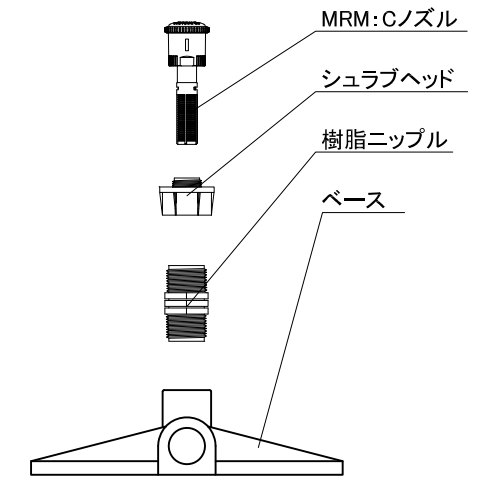

■カップリング継ぎ手: 入り数4

■ネジロ金: 入り数3

■水栓コネクター: 入り数1

■ブラウンPVCホース 20m巻: 入り数1

■MRM専用レンチ: 入り数1

※ソラクア: 簡易コントローラーは付属していません

名称	移動式MRMスプレーセット			コード	C10SK710
縮尺	S=Free	日付	2018.08.20	図番	1-H1-7
製園	グローベン株式会社			承認	土海

■スマプロBT簡易コントローラー: 入り数1

■移動式MRMスプレーセット: 入り数2

ノズル番号	C (90° ~210° 調整可能)		
散水範囲	水圧 (kpa)	半径 (m)	水量 (リットル/分)
90°	250	5.8	1.43
	300	6.4	1.57
	350	6.7	1.68
180°	250	5.5	2.67
	300	6.1	2.90
	350	6.4	3.15
210°	250	5.5	3.08
	300	6.1	3.42
	350	6.4	3.70

■カップリング継ぎ手: 入り数4

■ネジロ金: 入り数3

■蛇口アダプター: 入り数1

■樹脂プッシング: 入り数1

■簡易保護カバー: 入り数1

■ブラウンPVCホース 20m巻: 入り数1

■MRM専用レンチ: 入り数1

名称	移動式MRMスプレーセット 簡易コントローラー付			コード	C10SK710L
縮尺	S=Free	日付	2023.04.01	図番	1-H1-8
製図	グローベン株式会社			承認	土海