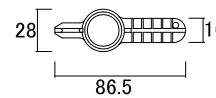

■移動式MRMスプレーセット: 入り数2

ノズル番号	C (90° ~210° 調整可能)		
散水範囲	水圧 (kpa)	半径 (m)	水量 (リットル/分)
90° 	250	5.8	1.43
	300	6.4	1.57
	350	6.7	1.68
180° 	250	5.5	2.67
	300	6.1	2.90
	350	6.4	3.15
210° 	250	5.5	3.08
	300	6.1	3.42
	350	6.4	3.70

■カップリング継ぎ手: 入り数4

■ネジロ金: 入り数3

■水栓コネクター: 入り数1

■ブラウンPVCホース 20m巻: 入り数1

■MRM専用レンチ: 入り数1

※ソラクア: 簡易コントローラーは付属していません

名称	移動式MRMスプレーセット			コード	C10SK710
縮尺	S=Free	日付	2018.08.20	図番	1-H1-7
製園	グローベン株式会社			承認	土海

■スマプロBT簡易コントローラー: 入り数1

■カップリング継ぎ手: 入り数4

■ネジロ金: 入り数3

■蛇口アダプター: 入り数1

■樹脂プッシング: 入り数1

■簡易保護カバー: 入り数1

■ブラウンPVCホース 20m巻: 入り数1

■MRM専用レンチ: 入り数1

名称	移動式MRMスプレーセット 簡易コントローラー付			コード	C10SK710L
縮尺	S=Free	日付	2023.04.01	図番	1-H1-8
製図	グローベン株式会社			承認	土海