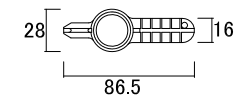

■移動式MRMスプレーセット: 入り数2

ノズル番号	C (90° ~210° 調整可能)		
散水範囲	水圧 (kpa)	半径 (m)	水量 (リットル/分)
90°	250	5.8	1.43
	300	6.4	1.57
	350	6.7	1.68
180°	250	5.5	2.67
	300	6.1	2.90
	350	6.4	3.15
210°	250	5.5	3.08
	300	6.1	3.42
	350	6.4	3.70

■カップリング継ぎ手: 入り数4

■ネジロ金: 入り数3

■蛇口アダプター: 入り数1

■樹脂プッシング: 入り数1

■簡易保護カバー: 入り数1

■ブラウンPVCホース 20m巻: 入り数1

■MRM専用レンチ: 入り数1

名称	移動式MRMスプレーセット 簡易コントローラー付			コード	C10SK710L
縮尺	S=Free	日付	2023.04.01	図番	1-H1-8
製図	グローベン株式会社			承認	土海