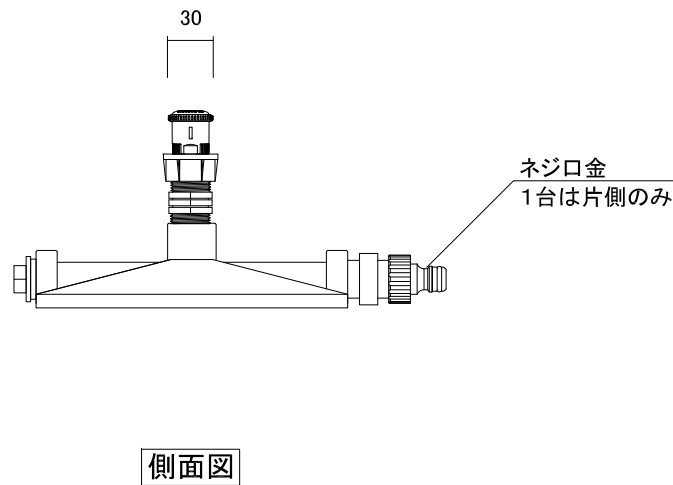

■移動式MRMスプレーセット: 入り数2

ノズル番号	C (90° ~210° 調整可能)		
散水範囲	水圧 (kpa)	半径 (m)	水量 (リットル/分)
90° 	250	5.8	1.43
	300	6.4	1.57
	350	6.7	1.68
180° 	250	5.5	2.67
	300	6.1	2.90
	350	6.4	3.15
210° 	250	5.5	3.08
	300	6.1	3.42
	350	6.4	3.70

■カップリング継ぎ手: 入り数4

■ネジロ金: 入り数3

■水栓コネクター: 入り数1

■ブラウンPVCホース 20m巻: 入り数1

■MRM専用レンチ: 入り数1

※ソラクア: 簡易コントローラーは付属していません

名称	移動式MRMスプレーセット			コード	C10SK710
縮尺	S=Free	日付	2018.08.20	図番	1-H1-7
製園	グローベン株式会社			承認	土海

■スマプロBT簡易コントローラー: 入り数1

■カップリング継ぎ手: 入り数4

■ネジロ金: 入り数3

■蛇口アダプター: 入り数1

■樹脂プッシング: 入り数1

■簡易保護カバー: 入り数1

■ブラウンPVCホース 20m巻: 入り数1

■MRM専用レンチ: 入り数1

名称	移動式MRMスプレーセット 簡易コントローラー付			コード	C10SK710L
縮尺	S=Free	日付	2023.04.01	図番	1-H1-8
製図	グローベン株式会社			承認	土海