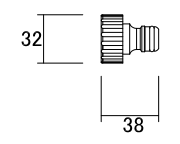

■カップリング継ぎ手: 入り数4

■ネジロ金: 入り数3

■水栓コネクター: 入り数1

■ブラウンPVCホース 20m巻: 入り数1

■MRM専用レンチ: 入り数1

※ソラクア: 簡易コントローラーは付属していません

名称	移動式MRMスプレーセット			コード	C10SK710
縮尺	S=Free	日付	2018.08.20	図番	1-H1-7
製園	グローベン株式会社			承認	土海

■スマプロBT簡易コントローラー: 入り数1

■移動式MRMスプレーセット: 入り数2

ノズル番号	C (90° ~210° 調整可能)		
散水範囲	水圧 (kpa)	半径 (m)	水量 (リットル/分)
90°	250	5.8	1.43
	300	6.4	1.57
	350	6.7	1.68
180°	250	5.5	2.67
	300	6.1	2.90
	350	6.4	3.15
210°	250	5.5	3.08
	300	6.1	3.42
	350	6.4	3.70

■カップリング継ぎ手: 入り数4

■ネジロ金: 入り数3

■蛇口アダプター: 入り数1

■樹脂プッシング: 入り数1

■簡易保護カバー: 入り数1

■ブラウンPVCホース 20m巻: 入り数1

■MRM専用レンチ: 入り数1

名称	移動式MRMスプレーセット 簡易コントローラー付			コード	C10SK710L
縮尺	S=Free	日付	2023.04.01	図番	1-H1-8
製図	グローベン株式会社			承認	土海