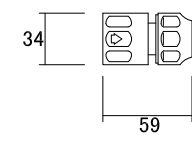

■移動式MRMスプレーセット: 入り数2

ノズル番号	C (90° ~210° 調整可能)		
散水範囲	水圧 (kpa)	半径 (m)	水量 (リットル/分)
90° 	250	5.8	1.43
	300	6.4	1.57
	350	6.7	1.68
180° 	250	5.5	2.67
	300	6.1	2.90
	350	6.4	3.15
210° 	250	5.5	3.08
	300	6.1	3.42
	350	6.4	3.70

■カップリング継ぎ手: 入り数4

■ネジロ金: 入り数3

■水栓コネクター: 入り数1

■ブラウンPVCホース 20m巻: 入り数1

■MRM専用レンチ: 入り数1

※ソラクア: 簡易コントローラーは付属していません

名称	移動式MRMスプレーセット			コード	C10SK710
縮尺	S=Free	日付	2018.08.20	図番	1-H1-7
製園	グローベン株式会社			承認	土海

■スマプロBT簡易コントローラー: 入り数1

■カップリング継ぎ手: 入り数4

■ネジロ金: 入り数3

■蛇口アダプター: 入り数1

■樹脂プッシング: 入り数1

■簡易保護カバー: 入り数1

■ブラウンPVCホース 20m巻: 入り数1

■MRM専用レンチ: 入り数1

名称	移動式MRMスプレーセット 簡易コントローラー付			コード	C10SK710L
縮尺	S=Free	日付	2023.04.01	図番	1-H1-8
製図	グローベン株式会社			承認	土海