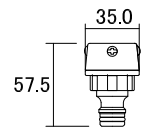

■移動式MRMスプレーセット: 入り数2

ノズル番号	C (90° ~210° 調整可能)		
散水範囲	水圧 (kpa)	半径 (m)	水量 (リットル/分)
90° 	250	5.8	1.43
	300	6.4	1.57
	350	6.7	1.68
180° 	250	5.5	2.67
	300	6.1	2.90
	350	6.4	3.15
210° 	250	5.5	3.08
	300	6.1	3.42
	350	6.4	3.70

■カップリング継ぎ手: 入り数4

■ネジロ金: 入り数3

■水栓コネクター: 入り数1

■ブラウンPVCホース 20m巻: 入り数1

■MRM専用レンチ: 入り数1

※ソラクア: 簡易コントローラーは付属していません

名称	移動式MRMスプレーセット			コード	C10SK710
縮尺	S=Free	日付	2018.08.20	図番	1-H1-7
製園	グローベン株式会社			承認	土海

■スマプロBT簡易コントローラー: 入り数1

■カップリング継ぎ手: 入り数4

■ネジロ金: 入り数3

■蛇口アダプター: 入り数1

■樹脂プッシング: 入り数1

■簡易保護カバー: 入り数1

■ブラウンPVCホース 20m巻: 入り数1

■MRM専用レンチ: 入り数1

名称	移動式MRMスプレーセット 簡易コントローラー付			コード	C10SK710L
縮尺	S=Free	日付	2023.04.01	図番	1-H1-8
製図	グローベン株式会社			承認	土海