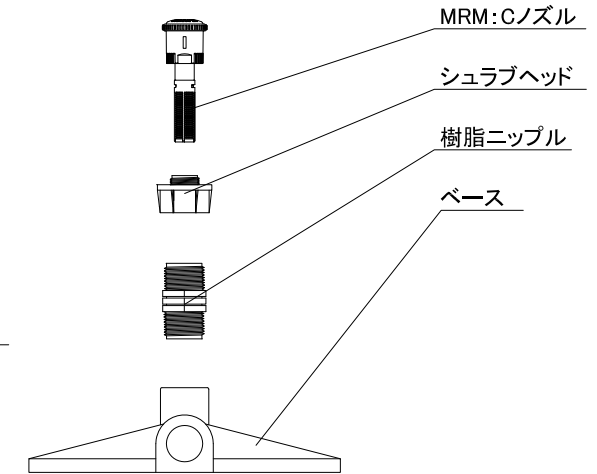

■移動式MRMスプレーセット: 入り数2

ノズル番号	C (90° ~210° 調整可能)		
散水範囲	水圧 (kpa)	半径 (m)	水量 (リットル/分)
90° 	250	5.8	1.43
	300	6.4	1.57
	350	6.7	1.68
180° 	250	5.5	2.67
	300	6.1	2.90
	350	6.4	3.15
210° 	250	5.5	3.08
	300	6.1	3.42
	350	6.4	3.70

■カップリング継ぎ手: 入り数4

■ネジロ金: 入り数3

■水栓コネクター: 入り数1

■ブラウンPVCホース 20m巻: 入り数1

■MRM専用レンチ: 入り数1

※ソラクア: 簡易コントローラーは付属していません

名称	移動式MRMスプレーセット			コード	C10SK710
縮尺	S=Free	日付	2018.08.20	図番	1-H1-7
製園	グローベン株式会社			承認	土海

■スマプロBT簡易コントローラー: 入り数1

■カップリング継ぎ手: 入り数4

■ネジロ金: 入り数3

■蛇口アダプター: 入り数1

■樹脂プッシング: 入り数1

■簡易保護カバー: 入り数1

■ブラウンPVCホース 20m巻: 入り数1

■MRM専用レンチ: 入り数1

名称	移動式MRMスプレーセット 簡易コントローラー付			コード	C10SK710L
縮尺	S=Free	日付	2023.04.01	図番	1-H1-8
製図	グローベン株式会社			承認	土海