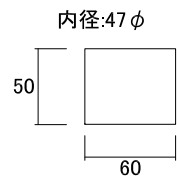

■移動式MRMスプレーセット: 入り数2

ノズル番号	C (90° ~210° 調整可能)		
散水範囲	水圧 (kpa)	半径 (m)	水量 (リットル/分)
90°	250	5.8	1.43
	300	6.4	1.57
	350	6.7	1.68
180°	250	5.5	2.67
	300	6.1	2.90
	350	6.4	3.15
210°	250	5.5	3.08
	300	6.1	3.42
	350	6.4	3.70

■カップリング継ぎ手: 入り数4

■ネジロ金: 入り数3

■蛇口アダプター: 入り数1

■樹脂プッシング: 入り数1

■簡易保護カバー: 入り数1

■ブラウンPVCホース 20m巻: 入り数1

■MRM専用レンチ: 入り数1

名称	移動式MRMスプレーセット 簡易コントローラー付			コード	C10SK710L
縮尺	S=Free	日付	2023.04.01	図番	1-H1-8
製図	グローベン株式会社			承認	土海