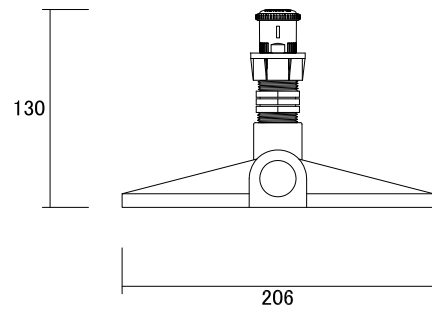

■移動式MRMスプレーセット: 入り数2

ノズル番号	C (90° ~210° 調整可能)		
散水範囲	水圧 (kpa)	半径 (m)	水量 (リットル/分)
90° 	250	5.8	1.43
	300	6.4	1.57
	350	6.7	1.68
180° 	250	5.5	2.67
	300	6.1	2.90
	350	6.4	3.15
210° 	250	5.5	3.08
	300	6.1	3.42
	350	6.4	3.70

■カップリング継ぎ手: 入り数4

■ネジロ金: 入り数3

■水栓コネクター: 入り数1

■ブラウンPVCホース 20m巻: 入り数1

■MRM専用レンチ: 入り数1

※ソラクア: 簡易コントローラーは付属していません

名称	移動式MRMスプレーセット			コード	C10SK710
縮尺	S=Free	日付	2018.08.20	図番	1-H1-7
製園	グローベン株式会社			承認	土海

■スマプロBT簡易コントローラー: 入り数1

■カップリング継ぎ手: 入り数4

■ネジロ金: 入り数3

■蛇口アダプター: 入り数1

■樹脂プッシング: 入り数1

■簡易保護カバー: 入り数1

■ブラウンPVCホース 20m巻: 入り数1

■MRM専用レンチ: 入り数1

名称	移動式MRMスプレーセット 簡易コントローラー付			コード	C10SK710L
縮尺	S=Free	日付	2023.04.01	図番	1-H1-8
製図	グローベン株式会社			承認	土海