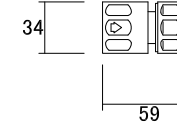

■移動式MRMスプレーセット: 入り数2

ノズル番号	C (90° ~210° 調整可能)		
散水範囲	水圧 (kpa)	半径 (m)	水量 (リットル/分)
90° 	250	5.8	1.43
	300	6.4	1.57
	350	6.7	1.68
180° 	250	5.5	2.67
	300	6.1	2.90
	350	6.4	3.15
210° 	250	5.5	3.08
	300	6.1	3.42
	350	6.4	3.70

■カップリング継ぎ手: 入り数4

■ネジロ金: 入り数3

■水栓コネクター: 入り数1

■ブラウンPVCホース 20m巻: 入り数1

■MRM専用レンチ: 入り数1

※ソラクア: 簡易コントローラーは付属していません

名称	移動式MRMスプレーセット			コード	C10SK710
縮尺	S=Free	日付	2018.08.20	図番	1-H1-7
製園	グローベン株式会社			承認	土海

■スマプロBT簡易コントローラー: 入り数1

■カップリング継ぎ手: 入り数4

■ネジロ金: 入り数3

■蛇口アダプター: 入り数1

■樹脂プッシング: 入り数1

■簡易保護カバー: 入り数1

■ブラウンPVCホース 20m巻: 入り数1

■MRM専用レンチ: 入り数1

名称	移動式MRMスプレーセット 簡易コントローラー付			コード	C10SK710L
縮尺	S=Free	日付	2023.04.01	図番	1-H1-8
製図	グローベン株式会社			承認	土海