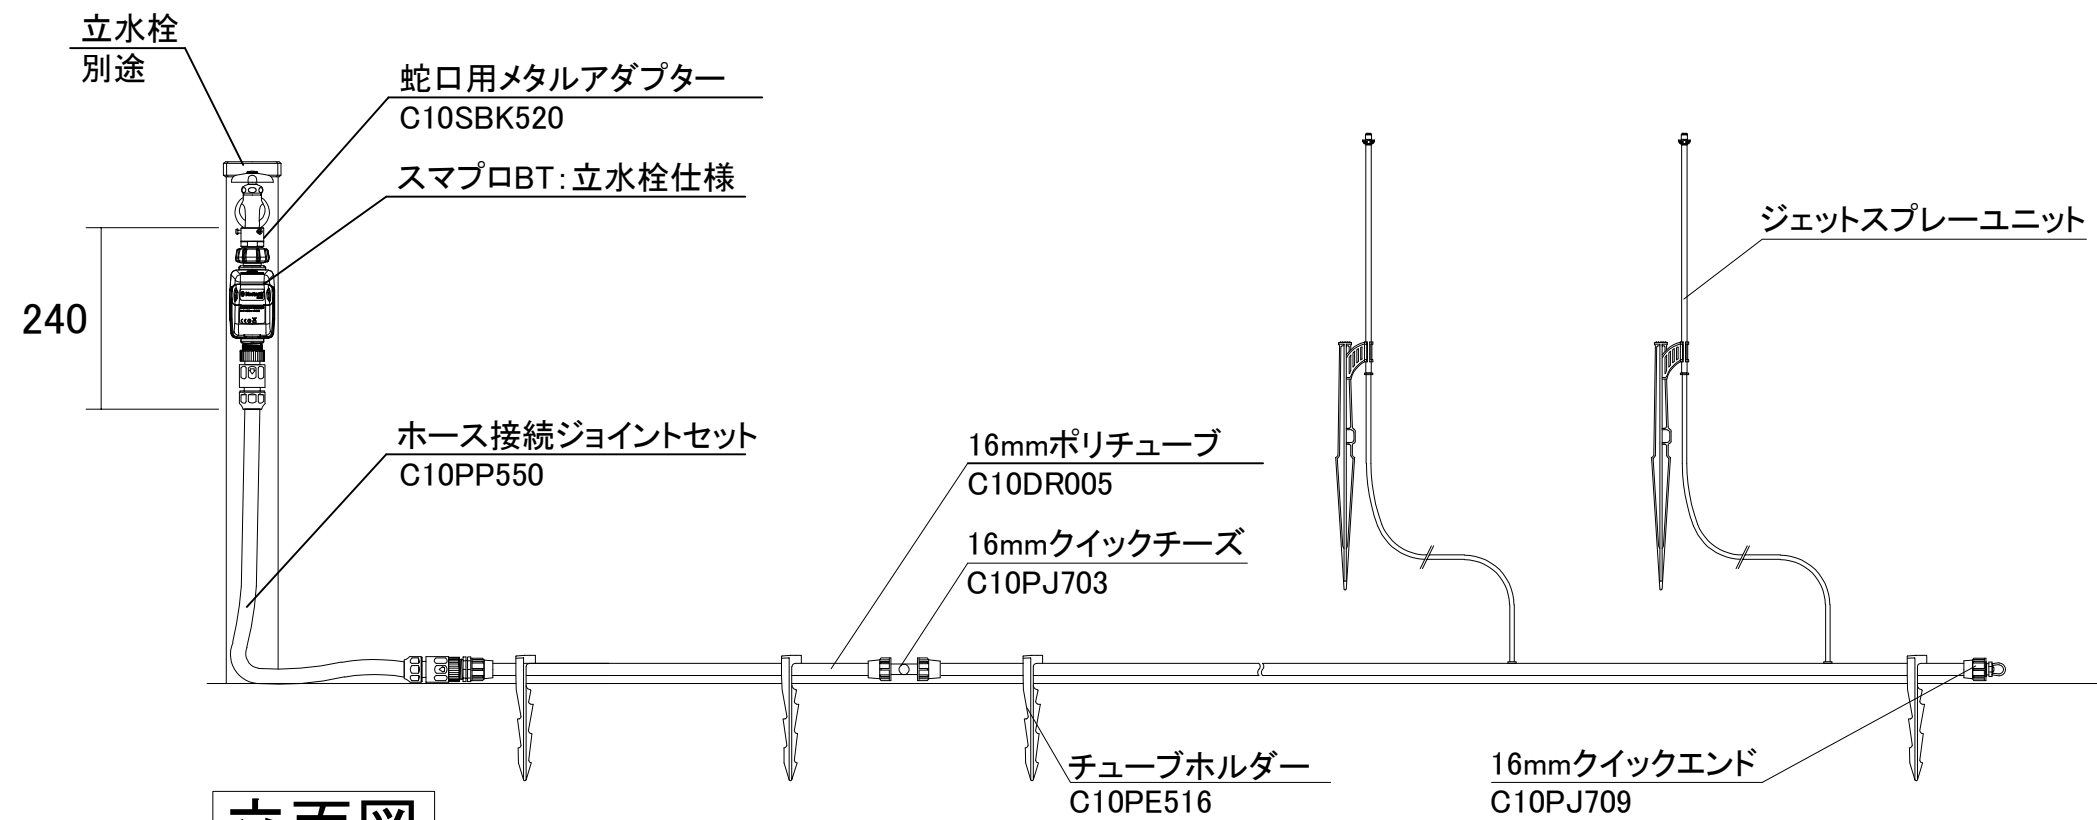

# C10SK310 ジェットスプレーキット

※約20㎡まで対応可

## 【梱包内容】

- ・スマプロBT(立水栓仕様): 1台
- ・ホース接続ジョイント: 1式
- ・90° ジェットスプレーユニット: 3セット
- ・180° ジェットスプレーユニット: 3セット
- ・16mmポリチューブ: 50m巻
- ・16mmクイックエルボ: 3個
- ・16mmクイックチーズ: 1個
- ・16mmクイックストレート: 2個
- ・16mmクイックエンド: 2個
- ・16mmチューブホルダー: 30本
- ・クイックパンチ: 1個

※花壇などの花、寄せ植えなど植物全体に雨のように散水  
※ジェットスプレー半径: 2.2~2.8m

立面図

 <b>グローベン株式会社</b>	物件名称 C10SK310 ジェットスプレーキット 取付参考図	見積No.	日付	作成者	縮尺	担当営業所	営業担当	検印		
	備考 散水キット	No.	2024 09/25	1/10 用紙: A3						