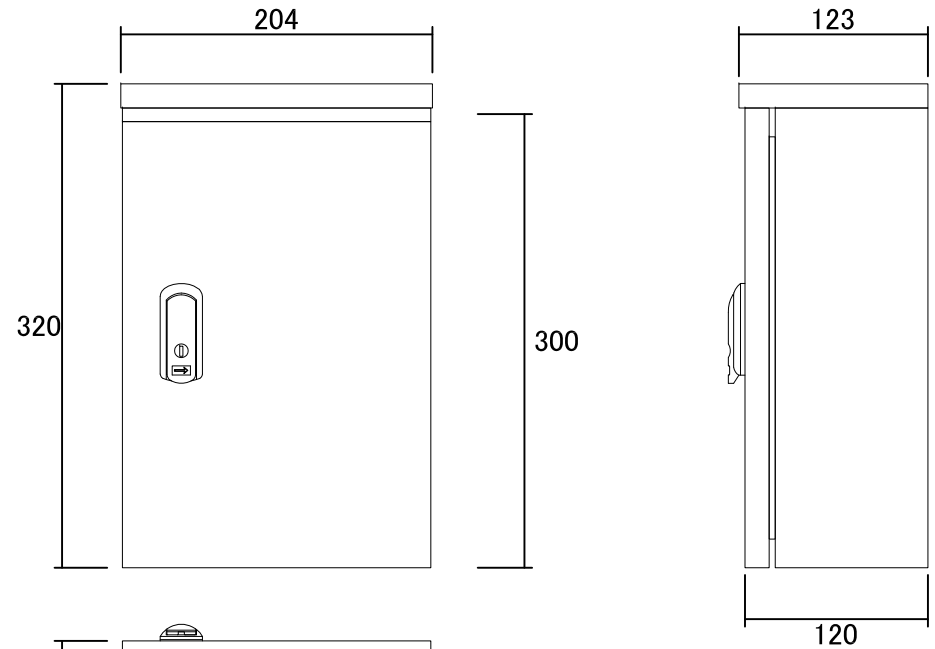

コントローラー本体

センサーターミナル
コモンターミナル

■仕様

制御可能系統数/6系統まで
設定時間/1分~4時間まで
設定回数/1~12回まで
(1プログラム4回×3プログラム)

※付属品:専用鍵 2本、ソーラーパネル(固定金具付)

※別途商品:専用電磁弁、専用センサー
:固定用アンカー類

ソーラーパネル

コード長さ:約1m

ソーラーパネル固定金具

名称	GBエコソーラーコントローラー(6系統用)		コード	C10RX600	
縮尺	S=	日付	2013.08.01	図番	1-A9-1
製図	グローベン株式会社			承認	服部

コントローラー本体

本体標準色:ライトベージュ塗装(5Y7/1)

仕様

制御可能系統数/6系統まで
 設定時間/1分~4時間まで
 設定回数/1~12回まで
 (1プログラム4回×3プログラム)

※付属品:専用鍵 1本、ソーラーパネル(固定金具付)
 ※別途商品:専用電磁弁、専用センサー
 :固定用アンカー類

ハードボックス仕様

材質/SUS304 扉、本体厚1.0mm 屋外用
 塗装色/ライトベージュ(5Y7/1)
 ハンドルキー/小型平面ハンドル キーNo.200
 扉方式/片扉
 IP値/保護等級 IP44
 ※水抜き孔は判定を含めません

ソーラーパネル

コード長さ:約1m

ソーラーパネル固定金具

名称	GBエコソーラーコントローラー(6系統用) ハードボックス仕様		コード	C10RX600H	
縮尺	S=	日付	2013.08.01	図番	1-A9-2
製図	グローベン株式会社		承認	服部	

材質/ステンレス
 色/ベージュ
 サイズ/60×60×約2000(1.5t)

名称	コントローラー用支柱B L約2000		コード	C10SB912	
縮尺	S=-	日付	2021.04.01	図番	1-A9-13
製図	 グローベン株式会社		承認	河 口	