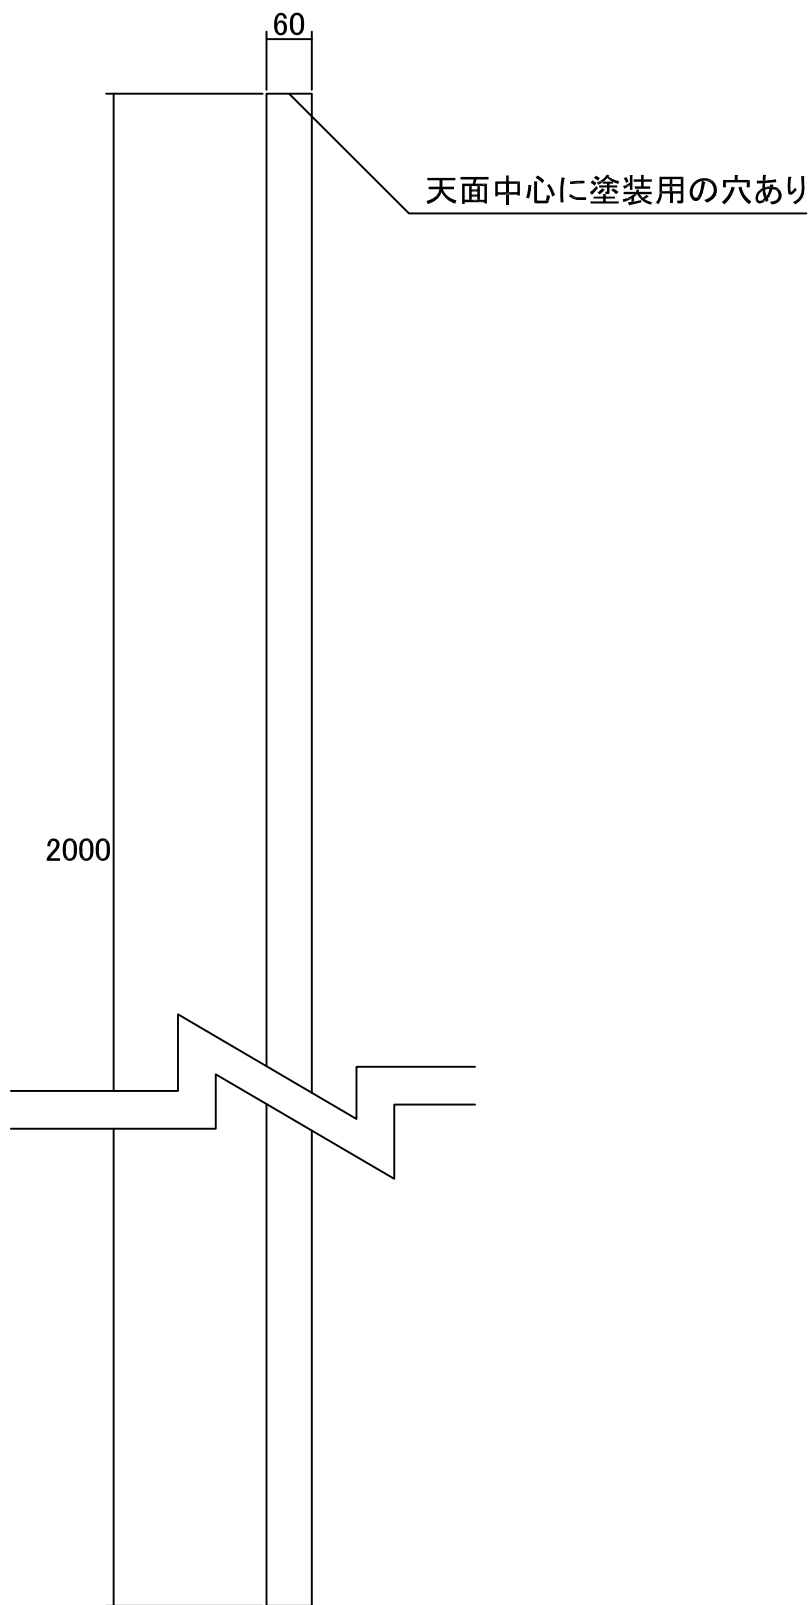

コントローラー本体

センサーターミナル
コモンターミナル

■仕様

制御可能系統数/6系統まで
設定時間/1分~4時間まで
設定回数/1~12回まで
(1プログラム4回×3プログラム)

※付属品:専用鍵 2本、ソーラーパネル(固定金具付)

※別途商品:専用電磁弁、専用センサー
:固定用アンカー類

ソーラーパネル

コード長さ:約1m

ソーラーパネル固定金具

名称	GBエコソーラーコントローラー(6系統用)		コード	C10RX600	
縮尺	S=	日付	2013.08.01	図番	1-A9-1
製図	グローベン株式会社			承認	服部

コントローラー本体

本体標準色:ライトベージュ塗装(5Y7/1)

仕様

制御可能系統数/6系統まで
 設定時間/1分~4時間まで
 設定回数/1~12回まで
 (1プログラム4回×3プログラム)

※付属品:専用鍵 1本、ソーラーパネル(固定金具付)
 ※別途商品:専用電磁弁、専用センサー
 :固定用アンカー類

ハードボックス仕様

材質/SUS304 扉、本体厚1.0mm 屋外用
 塗装色/ライトベージュ(5Y7/1)
 ハンドルキー/小型平面ハンドル キーNo.200
 扉方式/片扉
 IP値/保護等級 IP44
 ※水抜き孔は判定を含めません

ソーラーパネル

コード長さ:約1m

ソーラーパネル固定金具

名称	GBエコソーラーコントローラー(6系統用) ハードボックス仕様		コード	C10RX600H	
縮尺	S=	日付	2013.08.01	図番	1-A9-2
製図	グローベン株式会社		承認	服部	

材質/ステンレス
 色/ベージュ
 サイズ/60×60×約2000(1.5t)

名称	コントローラー用支柱B L約2000		コード	C10SB912	
縮尺	S=-	日付	2021.04.01	図番	1-A9-13
製図	 グローベン株式会社		承認	河 口	