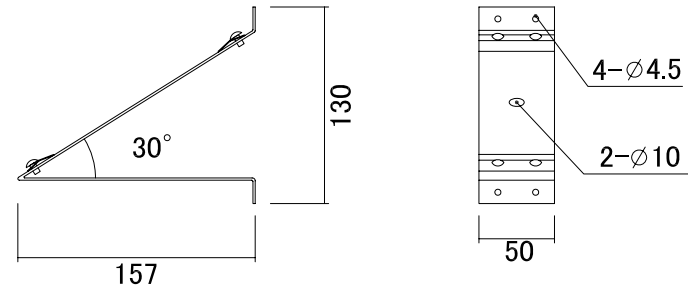

コントローラー本体

センサーターミナル
コモンターミナル

■仕様

制御可能系統数/6系統まで
設定時間/1分~4時間まで
設定回数/1~12回まで
(1プログラム4回×3プログラム)

※付属品:専用鍵 2本、ソーラーパネル(固定金具付)

※別途商品:専用電磁弁、専用センサー
:固定用アンカー類

ソーラーパネル

コード長さ:約1m

ソーラーパネル固定金具

名称	GBエコソーラーコントローラー(6系統用)		コード	C10RX600	
縮尺	S=	日付	2013.08.01	図番	1-A9-1
製図	グローベン株式会社			承認	服部

コントローラー本体

本体標準色:ライトベージュ塗装(5Y7/1)

仕様

制御可能系統数/6系統まで
 設定時間/1分~4時間まで
 設定回数/1~12回まで
 (1プログラム4回×3プログラム)

※付属品:専用鍵 1本、ソーラーパネル(固定金具付)
 ※別途商品:専用電磁弁、専用センサー
 :固定用アンカー類

ハードボックス仕様

材質/SUS304 扉、本体厚1.0mm 屋外用
 塗装色/ライトベージュ(5Y7/1)
 ハンドルキー/小型平面ハンドル キーNo.200
 扉方式/片扉
 IP値/保護等級 IP44
 ※水抜き孔は判定を含めません

ソーラーパネル

コード長さ:約1m

ソーラーパネル固定金具

名称	GBエコソーラーコントローラー(6系統用) ハードボックス仕様		コード	C10RX600H	
縮尺	S=	日付	2013.08.01	図番	1-A9-2
製図	グローベン株式会社		承認	服部	

材質/ステンレス
 色/ベージュ
 サイズ/60×60×約2000(1.5t)

名称	コントローラー用支柱B L約2000		コード	C10SB912	
縮尺	S=-	日付	2021.04.01	図番	1-A9-13
製図	 グローベン株式会社		承認	河 口	