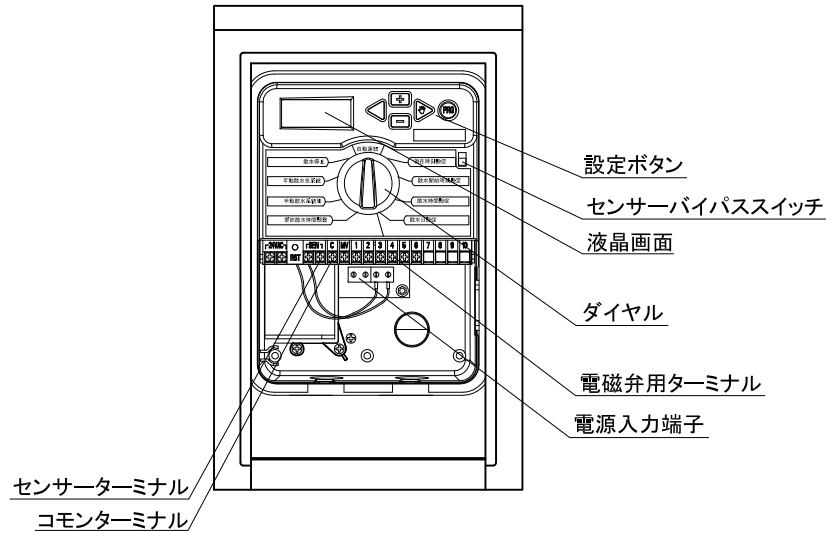

コントローラー本体

センサーターミナル
コモンターミナル

■仕様

制御可能系統数/6系統まで
設定時間/1分~4時間まで
設定回数/1~12回まで
(1プログラム4回×3プログラム)

※付属品:専用鍵 2本、ソーラーパネル(固定金具付)

※別途商品:専用電磁弁、専用センサー
:固定用アンカー類

ソーラーパネル

コード長さ:約1m

ソーラーパネル固定金具

名称	GBエコソーラーコントローラー(6系統用)		コード	C10RX600	
縮尺	S=	日付	2013.08.01	図番	1-A9-1
製図	グローベン株式会社			承認	服部

コントローラー本体

本体標準色:ライトベージュ塗装(5Y7/1)

仕様

制御可能系統数/6系統まで
 設定時間/1分~4時間まで
 設定回数/1~12回まで
 (1プログラム4回×3プログラム)

※付属品:専用鍵 1本、ソーラーパネル(固定金具付)
 ※別途商品:専用電磁弁、専用センサー
 :固定用アンカー類

ハードボックス仕様

材質/SUS304 扉、本体厚1.0mm 屋外用
 塗装色/ライトベージュ(5Y7/1)
 ハンドルキー/小型平面ハンドル キーNo.200
 扉方式/片扉
 IP値/保護等級 IP44
 ※水抜き孔は判定を含めません

ソーラーパネル

コード長さ:約1m

ソーラーパネル固定金具

名称	GBエコソーラーコントローラー(6系統用) ハードボックス仕様		コード	C10RX600H	
縮尺	S=	日付	2013.08.01	図番	1-A9-2
製図	グローベン株式会社		承認	服部	

材質/ステンレス
 色/ベージュ
 サイズ/60×60×約2000(1.5t)

名称	コントローラー用支柱B L約2000		コード	C10SB912	
縮尺	S=-	日付	2021.04.01	図番	1-A9-13
製図	 グローベン株式会社		承認	河 口	