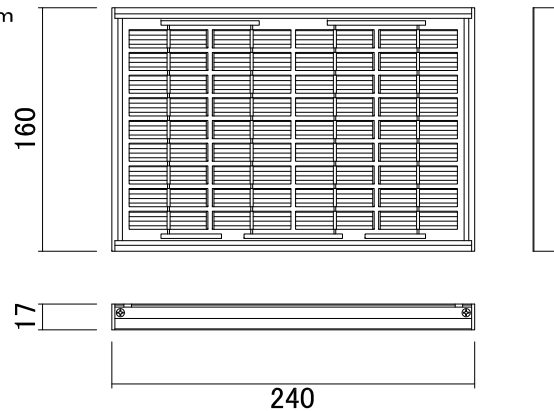

コントローラー本体

センサーターミナル
コモンターミナル

■仕様

制御可能系統数/6系統まで
設定時間/1分~4時間まで
設定回数/1~12回まで
(1プログラム4回×3プログラム)

※付属品:専用鍵 2本、ソーラーパネル(固定金具付)

※別途商品:専用電磁弁、専用センサー
:固定用アンカー類

ソーラーパネル

コード長さ:約1m

ソーラーパネル固定金具

名称	GBエコソーラーコントローラー(6系統用)		コード	C10RX600	
縮尺	S=	日付	2013.08.01	図番	1-A9-1
製図	グローベン株式会社			承認	服部

コントローラー本体

本体標準色:ライトベージュ塗装(5Y7/1)

仕様

制御可能系統数/6系統まで
 設定時間/1分~4時間まで
 設定回数/1~12回まで
 (1プログラム4回×3プログラム)

※付属品:専用鍵 1本、ソーラーパネル(固定金具付)
 ※別途商品:専用電磁弁、専用センサー
 :固定用アンカー類

ハードボックス仕様

材質/SUS304 扉、本体厚1.0mm 屋外用
 塗装色/ライトベージュ(5Y7/1)
 ハンドルキー/小型平面ハンドル キーNo.200
 扉方式/片扉
 IP値/保護等級 IP44
 ※水抜き孔は判定を含めません

ソーラーパネル

コード長さ:約1m

ソーラーパネル固定金具

名称	GBエコソーラーコントローラー(6系統用) ハードボックス仕様		コード	C10RX600H	
縮尺	S=	日付	2013.08.01	図番	1-A9-2
製図	グローベン株式会社		承認	服部	

材質/ステンレス
 色/ベージュ
 サイズ/60×60×約2000(1.5t)

名称	コントローラー用支柱B L約2000		コード	C10SB912	
縮尺	S=-	日付	2021.04.01	図番	1-A9-13
製図	 グローベン株式会社		承認	河 口	