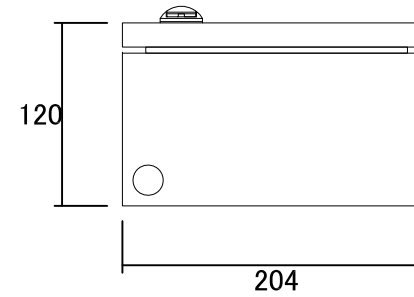

コントローラー本体

センサーターミナル
コモンターミナル

■仕様

制御可能系統数/6系統まで
設定時間/1分~4時間まで
設定回数/1~12回まで
(1プログラム4回×3プログラム)

※付属品:専用鍵 2本、ソーラーパネル(固定金具付)

※別途商品:専用電磁弁、専用センサー
:固定用アンカー類

ソーラーパネル

コード長さ:約1m

ソーラーパネル固定金具

名称	GBエコソーラーコントローラー(6系統用)		コード	C10RX600	
縮尺	S=	日付	2013.08.01	図番	1-A9-1
製図	グローベン株式会社			承認	服部

コントローラー本体

本体標準色:ライトベージュ塗装(5Y7/1)

仕様

制御可能系統数/6系統まで
 設定時間/1分~4時間まで
 設定回数/1~12回まで
 (1プログラム4回×3プログラム)

※付属品:専用鍵 1本、ソーラーパネル(固定金具付)
 ※別途商品:専用電磁弁、専用センサー
 :固定用アンカー類

ハードボックス仕様

材質/SUS304 扉、本体厚1.0mm 屋外用
 塗装色/ライトベージュ(5Y7/1)
 ハンドルキー/小型平面ハンドル キーNo.200
 扉方式/片扉
 IP値/保護等級 IP44
 ※水抜き孔は判定を含めません

ソーラーパネル

コード長さ:約1m

ソーラーパネル固定金具

名称	GBエコソーラーコントローラー(6系統用) ハードボックス仕様		コード	C10RX600H	
縮尺	S=	日付	2013.08.01	図番	1-A9-2
製図	グローベン株式会社		承認	服部	

材質/ステンレス
 色/ベージュ
 サイズ/60×60×約2000(1.5t)

名称	コントローラー用支柱B L約2000		コード	C10SB912	
縮尺	S=-	日付	2021.04.01	図番	1-A9-13
製図	 グローベン株式会社		承認	河 口	