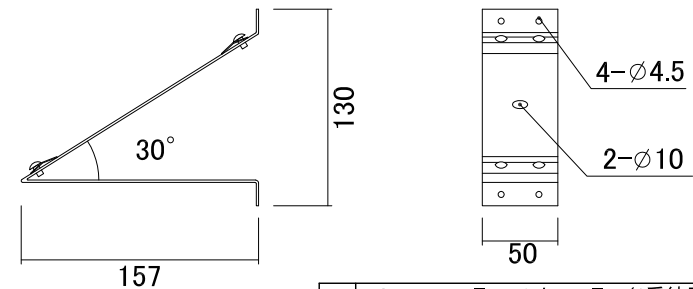

ハードボックス仕様

材質/SUS304 扉、本体厚1.0mm 屋外用
 塗装色/ライトベージュ(5Y7/1)
 ハンドルキー/小型平面ハンドル キーNo.200
 扉方式/片扉
 IP値/保護等級 IP44
 ※水抜き孔は判定を含めません

ソーラーパネル

コード長さ:約1m

ソーラーパネル固定金具

名称	GBエコソーラーコントローラー(6系統用) ハードボックス仕様		コード	C10RX600H	
縮尺	S=	日付	2013.08.01	図番	1-A9-2
製図	グローベン株式会社		承認	服部	

材質/ステンレス
 色/ベージュ
 サイズ/60×60×約2000(1.5t)

名称	コントローラー用支柱B L約2000		コード	C10SB912	
縮尺	S=-	日付	2021.04.01	図番	1-A9-13
製図	 グローベン株式会社		承認	河 口	