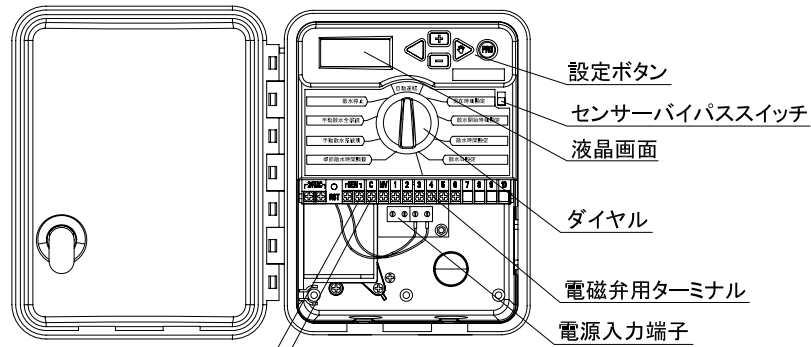

コントローラー本体

センサーターミナル
コモンターミナル

■仕様

制御可能系統数/6系統まで
設定時間/1分~4時間まで
設定回数/1~12回まで
(1プログラム4回×3プログラム)

※付属品:専用鍵 2本、ソーラーパネル(固定金具付)

※別途商品:専用電磁弁、専用センサー
:固定用アンカー類

ソーラーパネル

コード長さ:約1m

ソーラーパネル固定金具

名称	GBエコソーラーコントローラー(6系統用)		コード	C10RX600	
縮尺	S=	日付	2013.08.01	図番	1-A9-1
製図	グローベン株式会社			承認	服部

コントローラー本体

本体標準色:ライトベージュ塗装(5Y7/1)

仕様

制御可能系統数/6系統まで
 設定時間/1分~4時間まで
 設定回数/1~12回まで
 (1プログラム4回×3プログラム)

※付属品:専用鍵 1本、ソーラーパネル(固定金具付)
 ※別途商品:専用電磁弁、専用センサー
 :固定用アンカー類

ハードボックス仕様

材質/SUS304 扉、本体厚1.0mm 屋外用
 塗装色/ライトベージュ(5Y7/1)
 ハンドルキー/小型平面ハンドル キーNo.200
 扉方式/片扉
 IP値/保護等級 IP44
 ※水抜き孔は判定を含めません

ソーラーパネル

コード長さ:約1m

ソーラーパネル固定金具

名称	GBエコソーラーコントローラー(6系統用) ハードボックス仕様		コード	C10RX600H	
縮尺	S=	日付	2013.08.01	図番	1-A9-2
製図	グローベン株式会社		承認	服部	

材質/ステンレス
 色/ベージュ
 サイズ/60×60×約2000(1.5t)

名称	コントローラー用支柱B L約2000		コード	C10SB912	
縮尺	S=-	日付	2021.04.01	図番	1-A9-13
製図	 グローベン株式会社		承認	河 口	