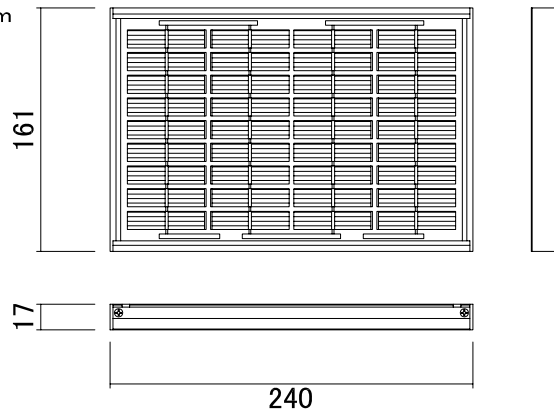

コントローラー本体

センサーターミナル
コモンターミナル

■仕様

制御可能系統数/6系統まで
設定時間/1分~4時間まで
設定回数/1~12回まで
(1プログラム4回×3プログラム)

※付属品:専用鍵 2本、ソーラーパネル(固定金具付)

※別途商品:専用電磁弁、専用センサー
:固定用アンカー類

ソーラーパネル

コード長さ:約1m

ソーラーパネル固定金具

名称	GBエコソーラーコントローラー(6系統用)		コード	C10RX600	
縮尺	S=	日付	2013.08.01	図番	1-A9-1
製図	グローベン株式会社			承認	服部

コントローラー本体

本体標準色:ライトベージュ塗装(5Y7/1)

仕様

制御可能系統数/6系統まで
 設定時間/1分~4時間まで
 設定回数/1~12回まで
 (1プログラム4回×3プログラム)

※付属品:専用鍵 1本、ソーラーパネル(固定金具付)
 ※別途商品:専用電磁弁、専用センサー
 :固定用アンカー類

ハードボックス仕様

材質/SUS304 扉、本体厚1.0mm 屋外用
 塗装色/ライトベージュ(5Y7/1)
 ハンドルキー/小型平面ハンドル キーNo.200
 扉方式/片扉
 IP値/保護等級 IP44
 ※水抜き孔は判定を含めません

ソーラーパネル

コード長さ:約1m

ソーラーパネル固定金具

名称	GBエコソーラーコントローラー(6系統用) ハードボックス仕様		コード	C10RX600H	
縮尺	S=	日付	2013.08.01	図番	1-A9-2
製図	グローベン株式会社		承認	服部	

材質/ステンレス
 色/ベージュ
 サイズ/60×60×約2000(1.5t)

名称	コントローラー用支柱B L約2000		コード	C10SB912	
縮尺	S=-	日付	2021.04.01	図番	1-A9-13
製図	 グローベン株式会社		承認	河 口	