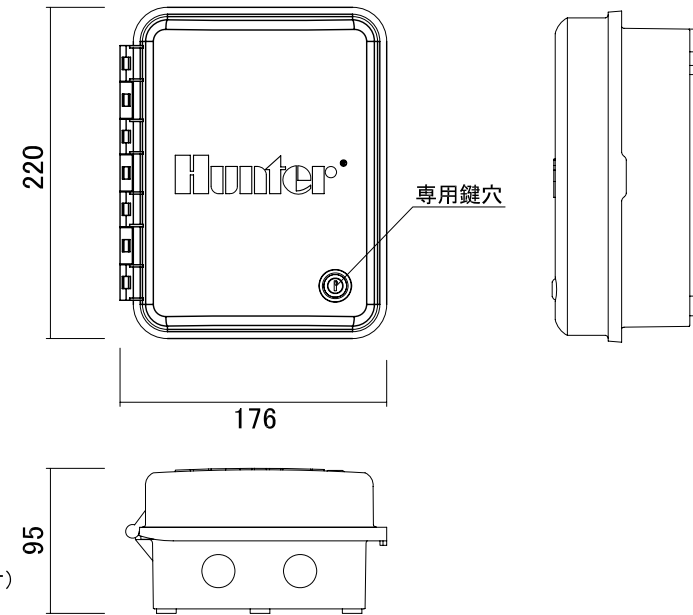

コントローラー本体

センサーターミナル
コモンターミナル

■仕様

制御可能系統数/6系統まで
設定時間/1分~4時間まで
設定回数/1~12回まで
(1プログラム4回×3プログラム)

※付属品:専用鍵 2本、ソーラーパネル(固定金具付)

※別途商品:専用電磁弁、専用センサー
:固定用アンカー類

ソーラーパネル

コード長さ:約1m

ソーラーパネル固定金具

名称	GBエコソーラーコントローラー(6系統用)		コード	C10RX600	
縮尺	S=	日付	2013.08.01	図番	1-A9-1
製図	グローベン株式会社			承認	服部

コントローラー本体

本体標準色:ライトベージュ塗装(5Y7/1)

仕様

制御可能系統数/6系統まで
 設定時間/1分~4時間まで
 設定回数/1~12回まで
 (1プログラム4回×3プログラム)

※付属品:専用鍵 1本、ソーラーパネル(固定金具付)
 ※別途商品:専用電磁弁、専用センサー
 :固定用アンカー類

ハードボックス仕様

材質/SUS304 扉、本体厚1.0mm 屋外用
 塗装色/ライトベージュ(5Y7/1)
 ハンドルキー/小型平面ハンドル キーNo.200
 扉方式/片扉
 IP値/保護等級 IP44
 ※水抜き孔は判定を含めません

ソーラーパネル

コード長さ:約1m

ソーラーパネル固定金具

名称	GBエコソーラーコントローラー(6系統用) ハードボックス仕様		コード	C10RX600H	
縮尺	S=	日付	2013.08.01	図番	1-A9-2
製図	グローベン株式会社		承認	服部	

材質/ステンレス
 色/ベージュ
 サイズ/60×60×約2000(1.5t)

名称	コントローラー用支柱B L約2000		コード	C10SB912	
縮尺	S=-	日付	2021.04.01	図番	1-A9-13
製図	 グローベン株式会社		承認	河 口	