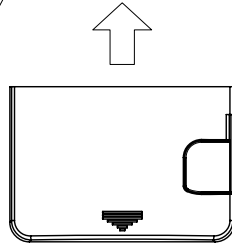

コントローラー本体

センサーターミナル
コモンターミナル

■仕様

制御可能系統数/6系統まで
設定時間/1分~4時間まで
設定回数/1~12回まで
(1プログラム4回×3プログラム)

※付属品:専用鍵 2本、ソーラーパネル(固定金具付)

※別途商品:専用電磁弁、専用センサー
:固定用アンカー類

ソーラーパネル

コード長さ:約1m

ハードボックス仕様

材質/SUS304 扉、本体厚1.0mm 屋外用
 塗装色/ライトベージュ(5Y7/1)
 ハンドルキー/小型平面ハンドル キーNo.200
 扉方式/片扉
 IP値/保護等級 IP44
 ※水抜き孔は判定を含めません

ソーラーパネル

コード長さ:約1m

ソーラーパネル固定金具

名称	GBエコソーラーコントローラー(6系統用) ハードボックス仕様		コード	C10RX600H	
縮尺	S=	日付	2013.08.01	図番	1-A9-2
製図	グローベン株式会社		承認	服部	

材質/ステンレス
 色/ベージュ
 サイズ/60×60×約2000(1.5t)

名称	コントローラー用支柱B L約2000		コード	C10SB912	
縮尺	S=-	日付	2021.04.01	図番	1-A9-13
製図	 グローベン株式会社		承認	河 口	