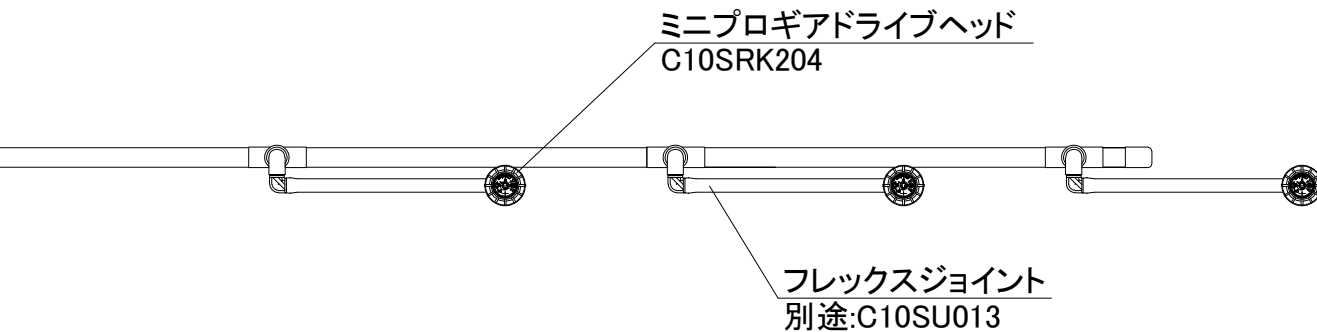

# C10SRK204 取付参考図

散水停止待機時イメージ

散水ポップアップ時イメージ