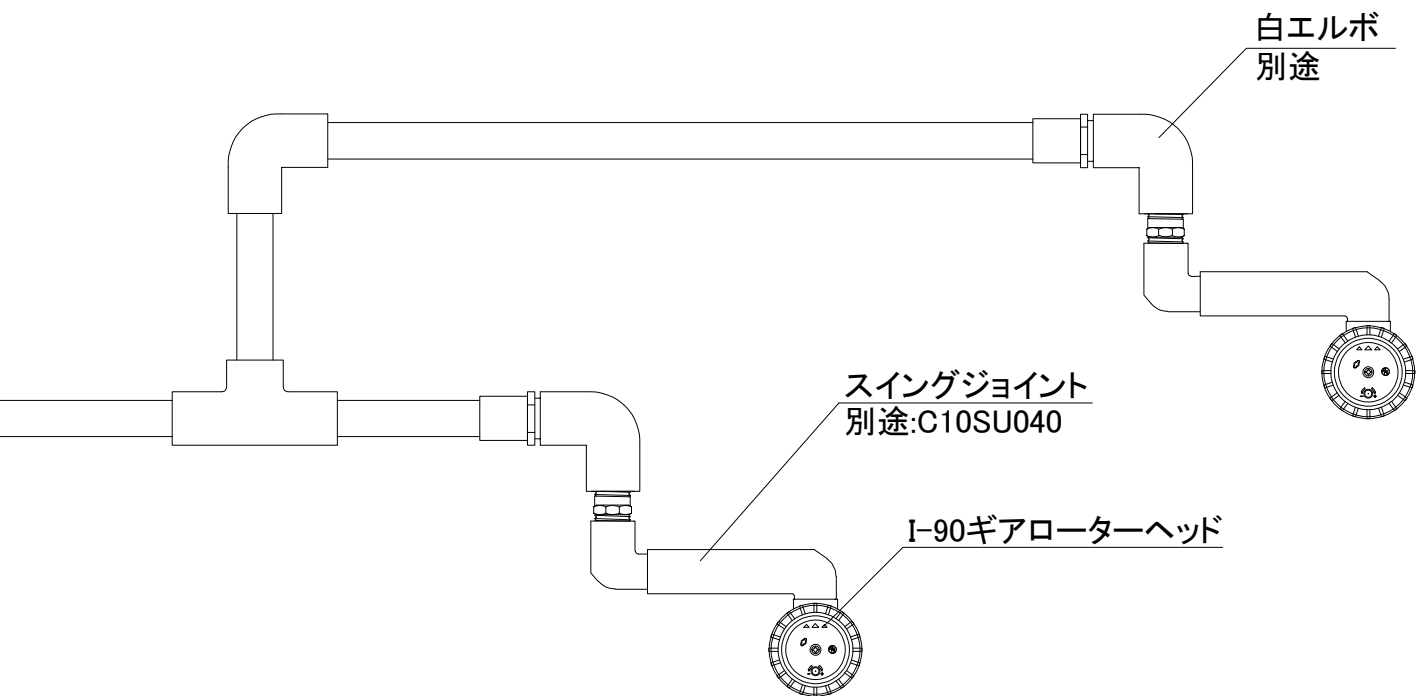

# C10SR090 取付参考図

散水停止待機時イメージ

散水ポップアップ時イメージ