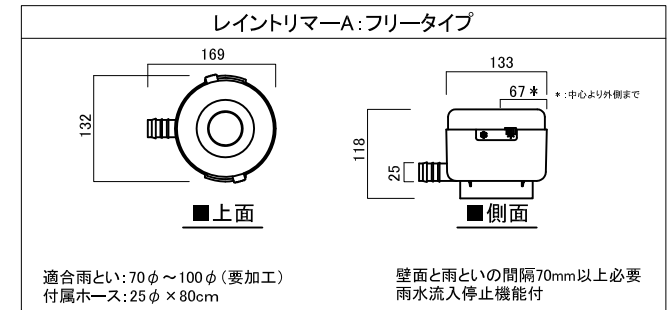

■正面

■側面

■背面

- タンク本体 仕様
- 容量／約350リットル  
(有効使用水量: 約250リットル)
- サイズ／H985×W1210×D385
- 重量／約40kg
- 色／ライトベージュ
- 材質／高密度ポリエチレン
- 付属品／リベッドホース(80cm)  
レバー蛇口(樹脂製)  
レイントリマー(1つのみ)

レイントリマー	A:フリータイプ	M:丸とい用	K:角とい用
商品コード	C20GR700A	C20GR700M	C20GR700K

名称	ウッディタンク			コード	-
縮尺	S=Free	日付	2016.06.01	図番	2-B3-4
製図	グローベン株式会社			承認	横井