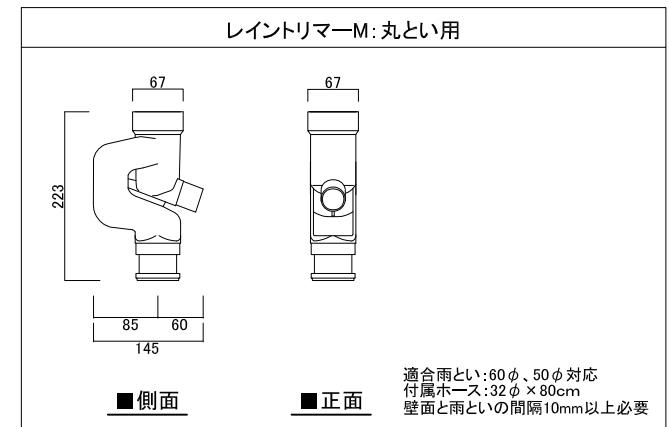

■正面

■側面

■背面

- タンク本体 仕様
- 容量／約350リットル  
(有効使用水量: 約250リットル)
- サイズ／H985×W1210×D385
- 重量／約40kg
- 色／ライトベージュ
- 材質／高密度ポリエチレン
- 付属品／リベッドホース(80cm)  
レバー蛇口(樹脂製)  
レイントリマー(1つのみ)

レイントリマー	A:フリータイプ	M:丸とい用	K:角とい用
商品コード	C20GR700A	C20GR700M	C20GR700K

名称	ウッディタンク			コード	-
縮尺	S=Free	日付	2016.06.01	図番	2-B3-4
製図	グローベン株式会社			承認	横井