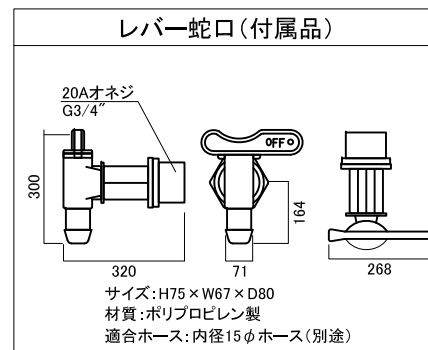

■正面

■側面

■背面

- タンク本体 仕様
- 容量／約350リットル  
(有効使用水量: 約250リットル)
- サイズ／H985×W1210×D385
- 重量／約40kg
- 色／ライトベージュ
- 材質／高密度ポリエチレン
- 付属品／リベッドホース(80cm)  
レバー蛇口(樹脂製)  
レイントリマー(1つのみ)

レイントリマー	A:フリータイプ	M:丸とい用	K:角とい用
商品コード	C20GR700A	C20GR700M	C20GR700K

名称	ウッディタンク			コード	-
縮尺	S=Free	日付	2016.06.01	図番	2-B3-4
製図	グローベン株式会社			承認	横井