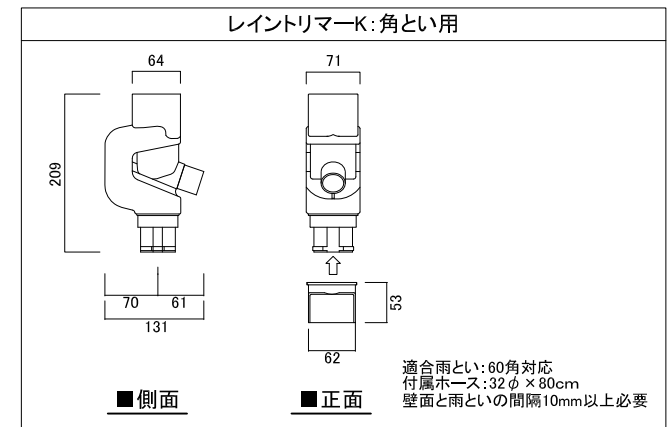

■正面

■側面

■背面

- タンク本体 仕様
- 容量／約350リットル  
(有効使用水量: 約250リットル)
- サイズ／H985×W1210×D385
- 重量／約40kg
- 色／ライトベージュ
- 材質／高密度ポリエチレン
- 付属品／リベッドホース(80cm)  
レバー蛇口(樹脂製)  
レイントリマー(1つのみ)

レイントリマー	A:フリータイプ	M:丸とい用	K:角とい用
商品コード	C20GR700A	C20GR700M	C20GR700K

名称	ウッディタンク			コード	-
縮尺	S=Free	日付	2016.06.01	図番	2-B3-4
製図	グローベン株式会社			承認	横井