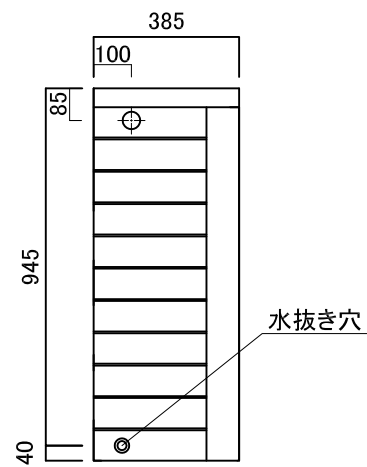

■正面

■側面

■背面

- タンク本体 仕様
- 容量／約350リットル  
(有効使用水量: 約250リットル)
- サイズ／H985×W1210×D385
- 重量／約40kg
- 色／ライトベージュ
- 材質／高密度ポリエチレン
- 付属品／リベッドホース(80cm)  
レバー蛇口(樹脂製)  
レイントリマー(1つのみ)

レイントリマー	A:フリータイプ	M:丸とい用	K:角とい用
商品コード	C20GR700A	C20GR700M	C20GR700K

名称	ウッディタンク			コード	-
縮尺	S=Free	日付	2016.06.01	図番	2-B3-4
製図	グローベン株式会社			承認	横井