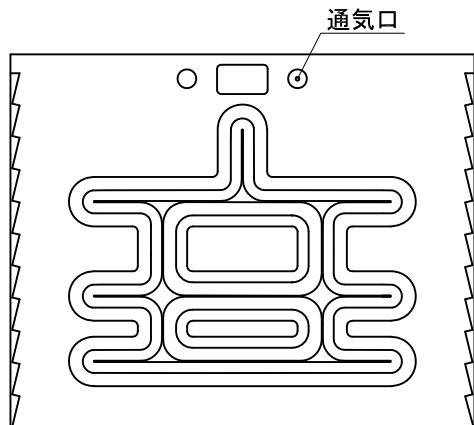

■正面

■側面

■背面

- タンク本体 仕様
- 容量／約350リットル  
(有効使用水量: 約250リットル)
- サイズ／H985×W1210×D385
- 重量／約40kg
- 色／ライトベージュ
- 材質／高密度ポリエチレン
- 付属品／リベッドホース(80cm)  
レバー蛇口(樹脂製)  
レイントリマー(1つのみ)

レイントリマー	A:フリータイプ	M:丸とい用	K:角とい用
商品コード	C20GR700A	C20GR700M	C20GR700K

名称	ウッディタンク			コード	-
縮尺	S=Free	日付	2016.06.01	図番	2-B3-4
製図	グローベン株式会社			承認	横井